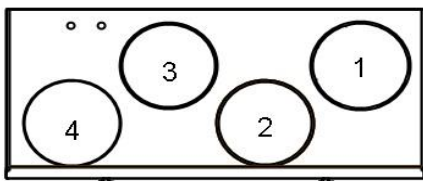

29,00 35,96

korkeus 950, syvyys 520 ja leveys 1100 mm

Kanavalähdöt

oikeakätinen, R

- | | |
|---|---------------------|
| 1 | jäteilma ulos |
| 2 | ulkoilma koneelle |
| 3 | poistoilma koneelle |
| 4 | tuloilma asuntoon |