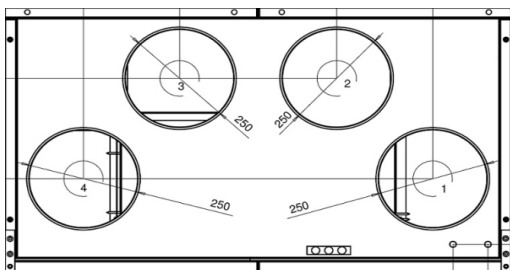

korkeus 1110, syvyys 672, leveys 1160 mm

Kanavalähdöt

oikeäkätinen, R

- 1 jäteilma ulos
- 2 ulkoilma koneelle
- 3 poistoilma koneelle
- 4 tuloilma asuntoon

vasenkätinen, L

- 4
- 3
- 2
- 1

RISTIVIRTAKENNOISET TALTERI ILMANVAIHTOKONEET