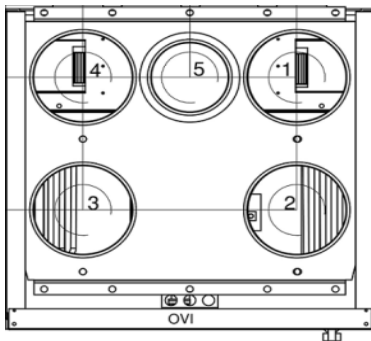

korkeus 498, syvyys 578 ja leveys 592 mm

	Kanavalähdöt	
oikeäkätinen, R		vasenkätinen, L
1	jäteilma ulos	4
2	ulkoilma koneelle	3
3	poistoilma koneelle	2
4	tuloilma asuntoon	1
5	keittiön poisto	5

7903486 Saneerausadapteri DIVK-C99 koneeseen