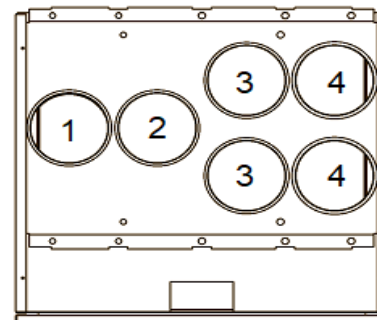

Asennussarja 2 vasen