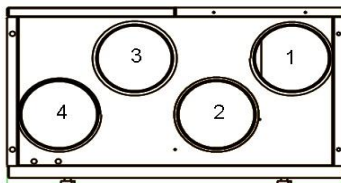

Kanavalähdöt	
		oikeakätinen, R	vasenkätinen, L
1	jäteilma ulos		4
2	ulkoilma koneelle		3
3	poistoilma koneelle		2
4	tuloilma asuntoon		1

korkeus 950, syvyys 520 ja leveys 900 mm