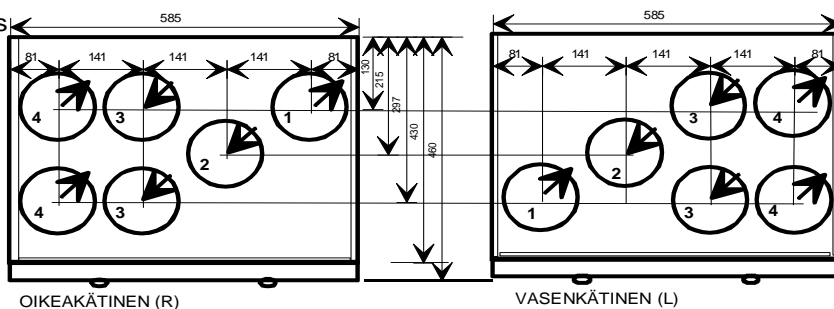

Asennus
sarja 1

Kanavalähdöt

1 jäteilma ulos

2 ulkoilma koneelle

3 poistoilma koneelle

4 tuloilma asuntoon

Asennus
sarja 2

korkeus 435, syvyys 460, leveys 585 mm