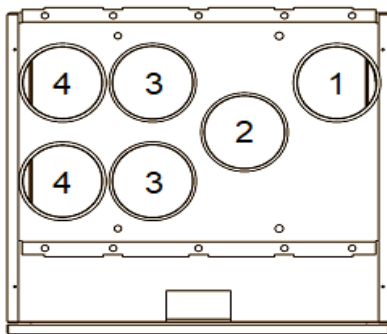

Asennussarja 1 oikea