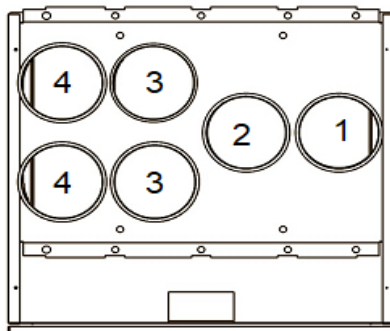

Asennussarja 2 oikea