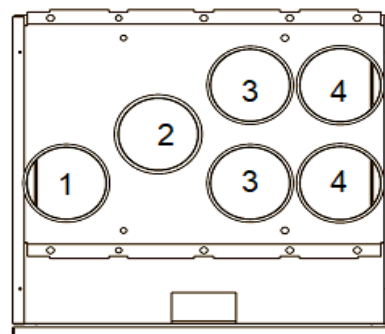

Asennussarja 1 vasen