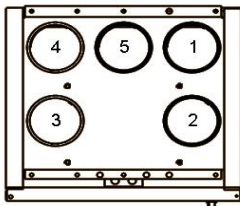

Kanavalähdöt DIVK-C 91 - C 96

oikeakätinen, R

vasenkätinen, L

1	jäteilma ulos	4
2	ulkoilma koneelle	3
3	poistoilma koneelle	2
4	tuloilma asuntoon	1
5	keittiön poisto	5

-tulpattavissa

korkeus 495, syvyys 520 ja leveys 558 mm