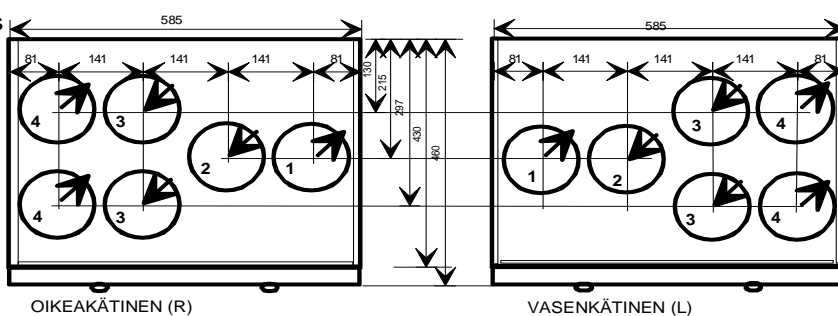

Asennus
sarja 1

Kanavalähdöt

1 jäteilma ulos

2 ulkoilma koneelle

3 poistoilma koneelle

4 tuloilma asuntoon

Asennus
sarja 2

korkeus 435, syvyys 460, leveys 585 mm