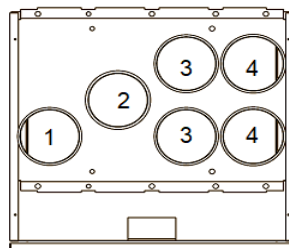

Asennussarja 1 vasen