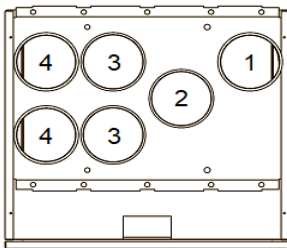

Asennussarja 1 oikea