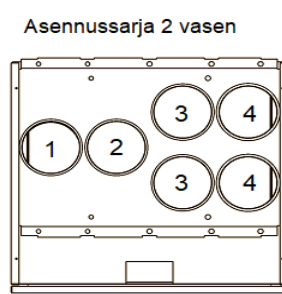

130,00 161,20

Asennussarja 1 oikea

Asennussarja 1 vasen

Asennussarja 2 oikea

Asennussarja 2 vasen

Kanavalähdöt

- 1 jäteilma ulos
- 2 ulkoilma koneelle
- 3 poistoilma koneelle
- 4 tuloilma asuntoon

VASTAVIRTAKENNOISET TALTERI ILMANVAIHTOKONEET