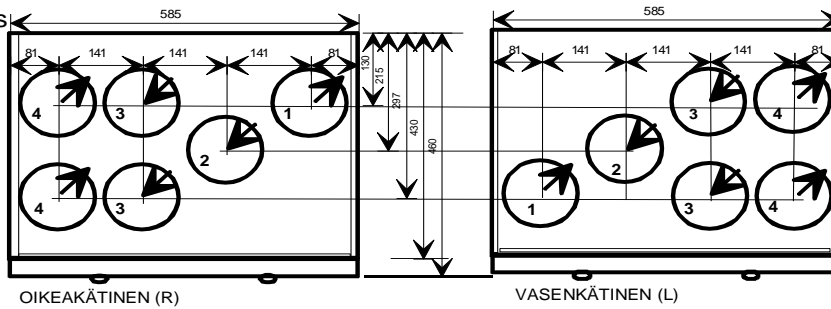

Asennus
sarja 1

Kanavalähdöt

1 jäteilma ulos

2 ulkoilma koneelle

3 poistoilma koneelle

4 tuloilma asuntoon

Asennus
sarja 2

korkeus 435, syvyys 460, leveys 585 mm