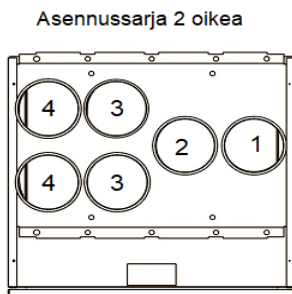

Asennussarja 2 oikea