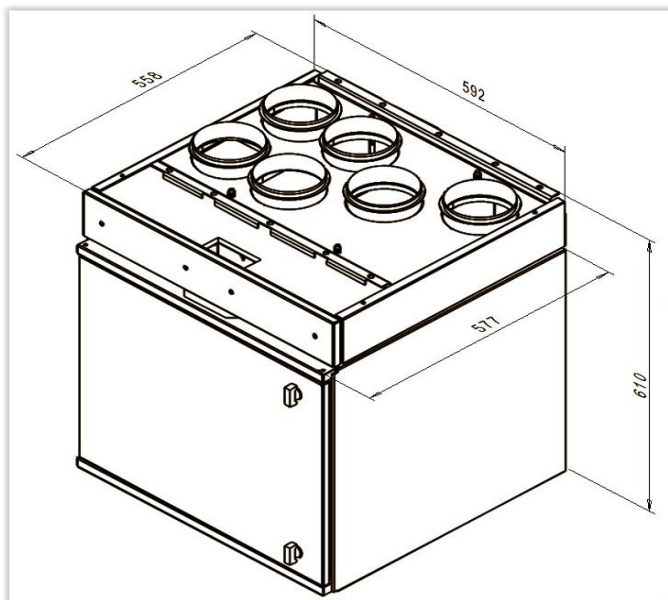

130,00 161,20

Asennussarja 1 oikea

Asennussarja 1 vasen

Asennussarja 2 oikea

Asennussarja 2 vasen

Kanavalähdöt

- 1 jäteilma ulos
- 2 ulkoilma koneelle
- 3 poistoilma koneelle
- 4 tuloilma asuntoon

VASTAVIRTAKENNOISET TALTERI ILMANVAIHTOKONEET