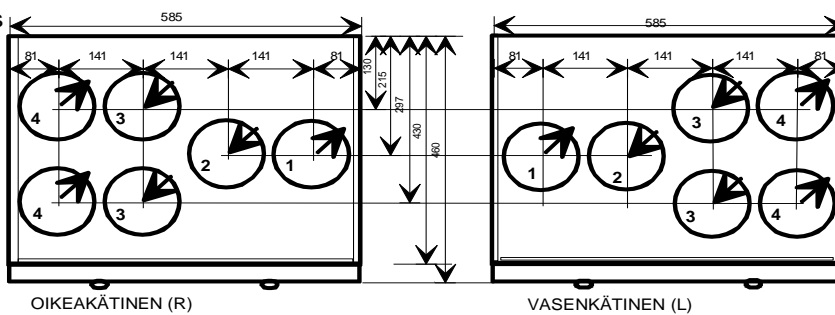

Asennus
sarja 1

Kanavalähdöt

1 jäteilma ulos

2 ulkoilma koneelle

3 poistoilma koneelle

4 tuloilma asuntoon

Asennus
sarja 2

korkeus 435, syvyys 460, leveys 585 mm