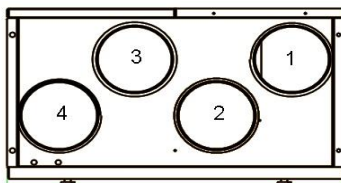

Kanavalähdöt	
oikeakätinen, R		vasenkätinen, L
1	jäteilma ulos	4
2	ulkoilma koneelle	3
3	poistoilma koneelle	2
4	tuloilma asuntoon	1

korkeus 950, syvyys 520 ja leveys 900 mm