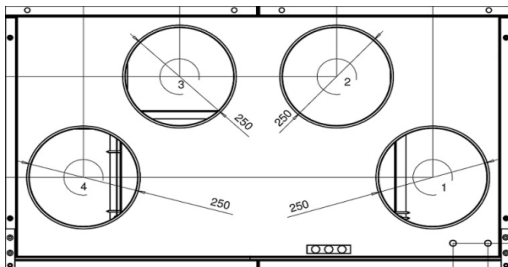

29,00 35,96

korkeus 950, syvyys 520 ja leveys 1100 mm

Kanavalähdöt

oikeakätinen, R

- | | |
|---|---------------------|
| 1 | jäteilma ulos |
| 2 | ulkoilma koneelle |
| 3 | poistoilma koneelle |
| 4 | tuloilma asuntoon |

korkeus 1110, syvyys 672, leveys 1160 mm

		Kanavalähdöt	
		oikeäkätinen, R	vasenkätinen, L
1	jäteilma ulos		4
2	ulkoilma koneelle		3
3	poistoilma koneelle		2
4	tuloilma asuntoon		1

RISTIVIRTAKENNOISET TALTERI ILMANVAIHTOKONEET