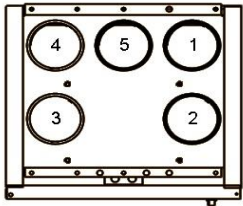

korkeus 495, syvyys 520 ja leveys 558 mm

Kanavalähdöt DIVK-C 91 - C 96

oikea, R	koneen kätisyys	vasen, L
1	jäteilma ulos	4
2	ulkoilma koneelle	3
3	poistoilma koneelle	2
4	tuloilma asuntoon	1
5	keittiön poisto	5

-tulpattavissa

- asennustarvikkeet tilattava erikseen

- ohjaus EC-liesikuvulla tai AHU Kosketusnäyttö paneelilla
- käyttöönotto AHU kosketusnäytöllä
- välikaapeli AHU:lle 2,5m
- erillinen kytkentärasia ulkoisille ohjauksille
- modbus
- jälkilämmitys sähkö
- etulämmitin sähkö
- automaattinen kesäohitus
- max. poistoilmavirta 90 l/s 100Pa
- poistoilmasuodatin ISO Coarse>75%
- tuloilmasuodatin ISO ePM1
- SEC-luokitus kylmä/keskim.ilmasto A+ / B
- CDRH integroidulla kosteuslähettimellä

Asennustarvikkeet

7903295	Seinäasennussarja DIVK-C 91 - 96	135,00	167,40
7903421	Kattoasennuslevy DIVK-C 91 -96	112,00	138,88
7903063	Höyrysulun tiivistelevy DIVK-C 91 -96	60,00	74,40
7903479	Kosketusnäyttö AHU	218,00	270,32
7903470	Kosketusnäyttö AHU + välikaapeli 10m	232,00	287,68
VLM-001	Vesilukko Ventoloc Mini	32,00	39,68

- Varasuodattimet

7903480	Suodatinpakkaus C91 C, -CD / C96 C, -CD	23,00	28,52