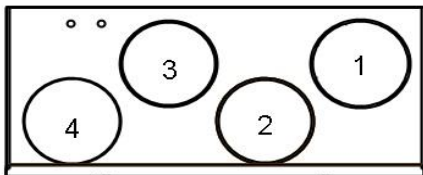

29,00 35,96

korkeus 950, syvyys 520 ja leveys 1100 mm

Kanavalähdöt

oikeakätinen, R

- | | |
|---|---------------------|
| 1 | jäteilma ulos |
| 2 | ulkoilma koneelle |
| 3 | poistoilma koneelle |
| 4 | tuloilma asuntoon |