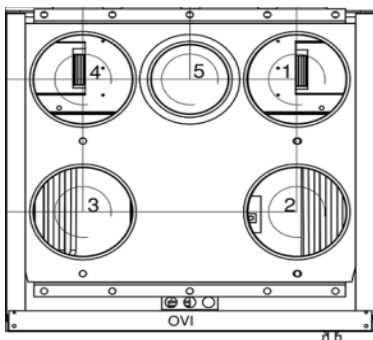

- Varasuodattimet

7903286	Suodatinpakkaus C99	25,00	31,00
---------	---------------------	-------	-------

korkeus 498, syvyys 578 ja leveys 592 mm

Kanavalähdöt

oikeakätinen, R

- | | |
|---|---------------------|
| 1 | jäteilma ulos |
| 2 | ulkoilma koneelle |
| 3 | poistoilma koneelle |
| 4 | tuloilma asuntoon |
| 5 | keittiön poisto |