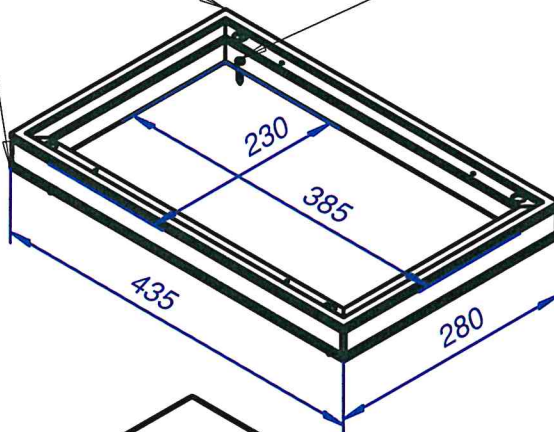

KIINNITYSRUUVIT(4 KPL)

INSEAL -TIIVISTENAUHAT

KIINNITYSRUUVIT(4 KPL)

DAK-220