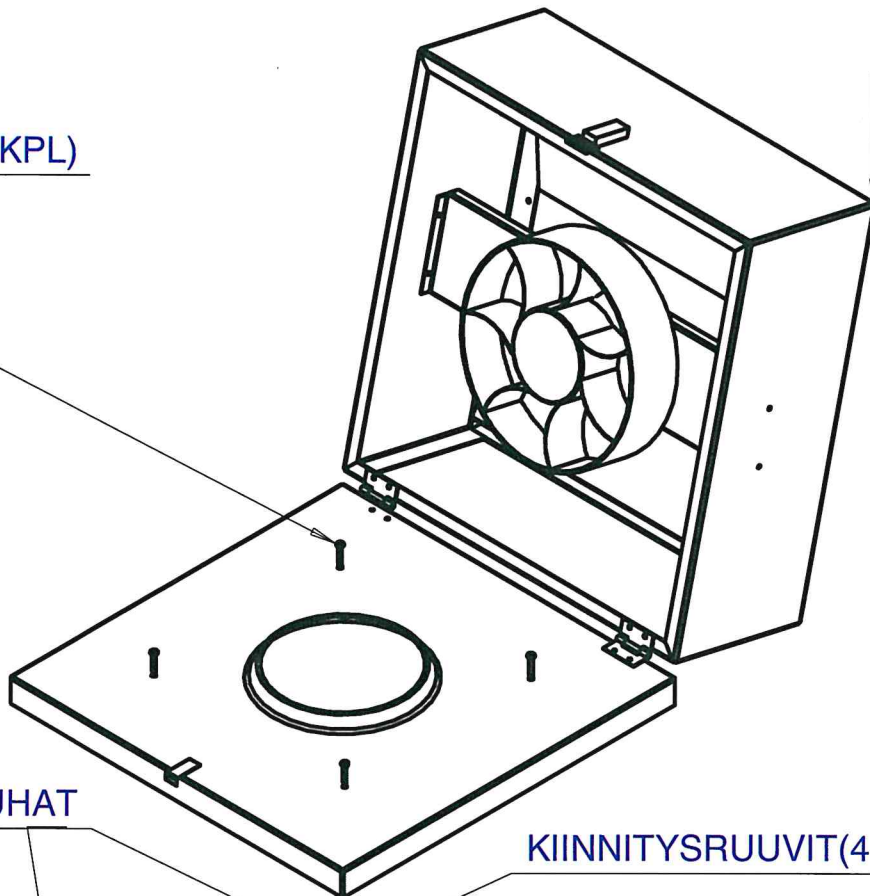

KIINNITYSRUUVIT(4 KPL)

INSEAL -TIIVISTENAUHAT

KIINNITYSRUUVIT(4 KPL)

DAK-220