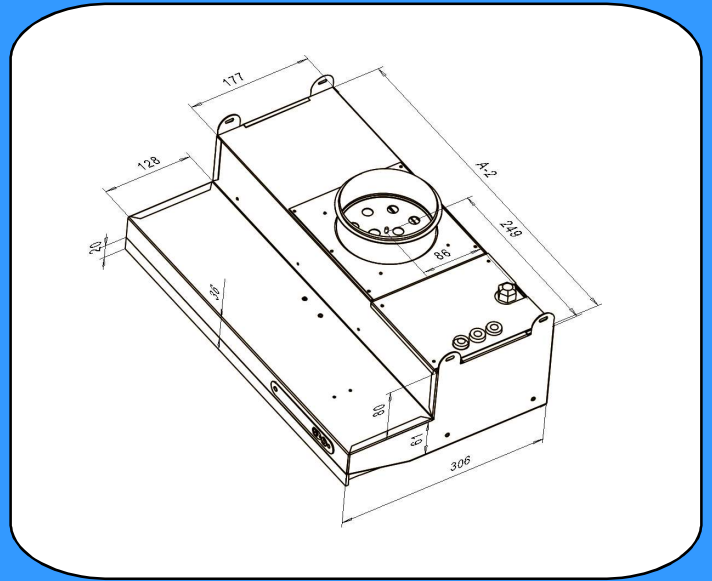

ULTRA PG KTS LIESIKUPU

Kerrostalon ajastinkupu

LVI 7903446 DX-Ultra PG 500 KTS valkoinen

LVI 7903449 DX-Ultra PG 600 KTS valkoinen

LVI 7903452 DX-Ultra PG 500 KTS RST

LVI 7903455 DX-Ultra PG 600 KTS RST

LVI 7903460 Paineentasaaja KTD

LVI 7903484 DX-Ultra PG 600 KTS musta

- ulosvedettävä lasi
- ajastimella toimiva tehostus
 - kytkintä painamalla sulkupelti aukeaa
 - ajastin 60 min tai käsinpalautus
- tilatieto sulkupellistä
- kalvonäppäimistö sekä merkkivalo tehostukselle
- säädettävä perusilmanvaihto
- mittausyhde

- loisteputkivalaisin Led 4 W
- pistotulppaliitäntä
- pestävä rasvasuodatin
- väri valkoinen ja RST, leveydet 500 ja 600 mm
- väri musta, leveys 600 mm
- kumitiivisteellinen lähtökaulus 125 mm
- Paineentasaaja KTD on varustettu palorajoinin yksiköllä.