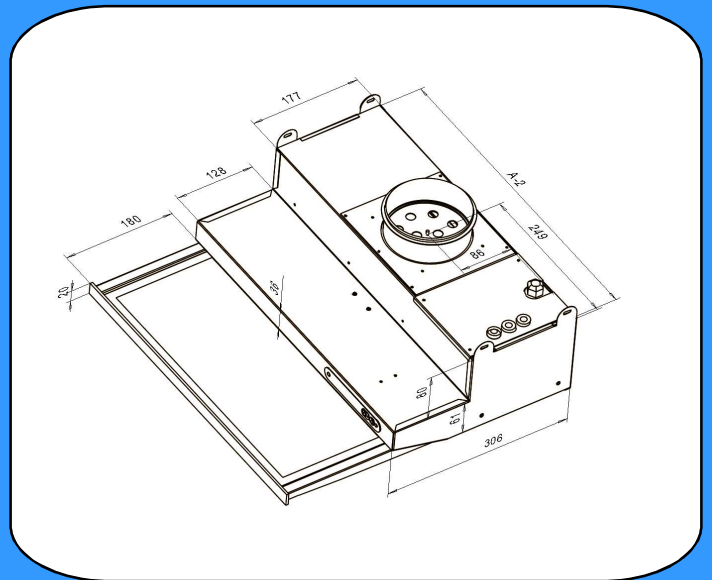

- loisteputkivalaisin Led 4 W
- pistotulppaliitäntä
- pestävä rasvasuodatin
- väri valkoinen ja RST, leveydet 500 ja 600 mm
- väri musta, leveys 600 mm
- kumitiivisteellinen lähtökaulus 125 mm
- Paineentasaaja KTD on varustettu palorajoinin yksiköllä.