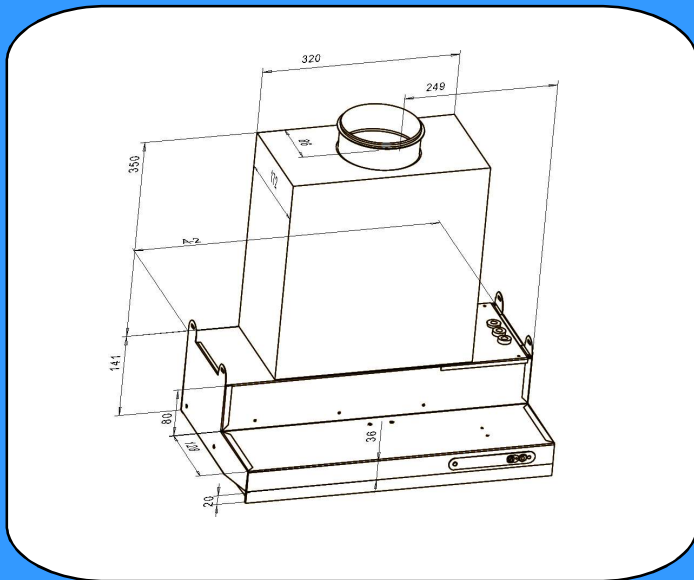

ULTRA PG KTS LIESIKUPU

Kerrostalon ajastinkupu

LVI 7903446 DX-Ultra PG 500 KTS valkoinen

LVI 7903449 DX-Ultra PG 600 KTS valkoinen

LVI 7903452 DX-Ultra PG 500 KTS RST

LVI 7903455 DX-Ultra PG 600 KTS RST

LVI 7903460 Paineentasaaja KTD

LVI 7903484 DX-Ultra PG 600 KTS musta

- ulosvedettävä lasi
- ajastimella toimiva tehostus
 - kytkintä painamalla sulkupelti aukeaa
 - ajastin 60 min tai käsinpalautus
- tilatieto sulkupellistä
- kalvonäppäimistö sekä merkkivalo tehostukselle
- säädettävä perusilmanvaihto
- mittausyhde

- loisteputkivalaisin Led 4 W
- pistotulppaliitäntä
- pestävä rasvasuodatin
- väri valkoinen ja RST, leveydet 500 ja 600 mm
- väri musta, leveys 600 mm
- kumitiivisteellinen lähtökaulus 125 mm
- Paineentasaaja KTD on varustettu palorajoinin yksiköllä.