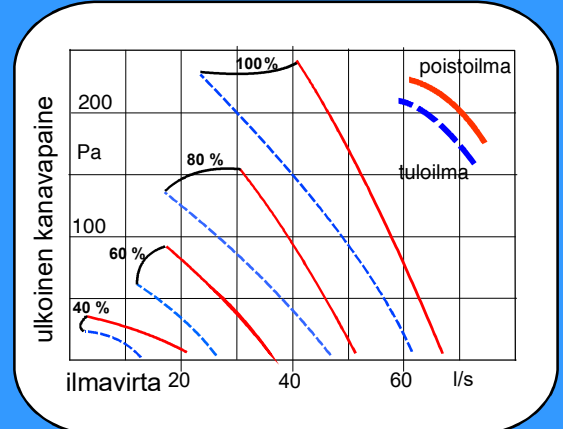

## KONEEN OSAT JA TEKNISET TIEDOT

- Jäteilma ulos..... $\varnothing$  125 mm
- Ulkoilma koneelle ..... $\varnothing$  125 mm
- Poistoilma koneelle..... $\varnothing$  125 mm
- Tuloilma asuntoon..... $\varnothing$  125 mm
- Huoltokytin
- Tulopuhallin EC 118 W
- Poistopuhallin EC 118 W
- Vastavirtalämmönsiirrin
- Jälkilämmitys sähkö... 500 W
- Etulämmitin 500 W
- Poistoilmasuodatin ISO Coarse>75%
- Tuloilmasuodatin ISO ePM1
- Kondenssiveden poisto
- Kesäohitus automaattinen