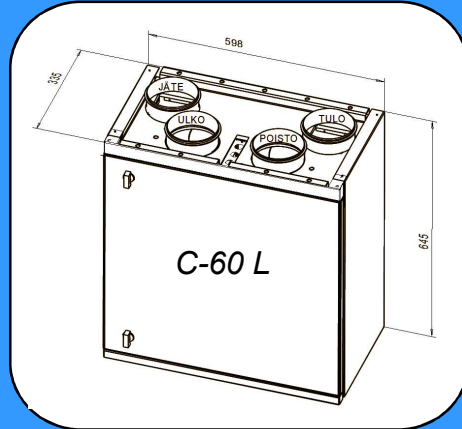

# ILMANVAIHTOKONE

Deekax Talteri DIVK-C 60 CD

LVI 7903456 (R)

LVI 7903457 (L)

DSA-900 EC

ULTRA PG EC

ULTRA PC EC

DS-600 EC

## KONEEN OSAT JA TEKNISET TIEDOT

- Jäteilma ulos..... $\varnothing$  125 mm
- Ulkoilma koneelle ..... $\varnothing$  125 mm
- Poistoilma koneelle..... $\varnothing$  125 mm
- Tuloilma asuntoon..... $\varnothing$  125 mm
- Huoltokytin
- Tulopuhallin EC 118 W
- Poistopuhallin EC 118 W
- Vastavirtalämmönsiirrin
- Jälkilämmitys sähkö... 500 W
- Etulämmitin 500 W
- Poistoilmasuodatin ISO Coarse>75%
- Tuloilmasuodatin ISO ePM1
- Kondenssiveden poisto
- Kesäohitus automaattinen

Mitat: Korkeus 645 mm, Leveys 598 mm,  
Syvyys 335 mm, Paino 52kg