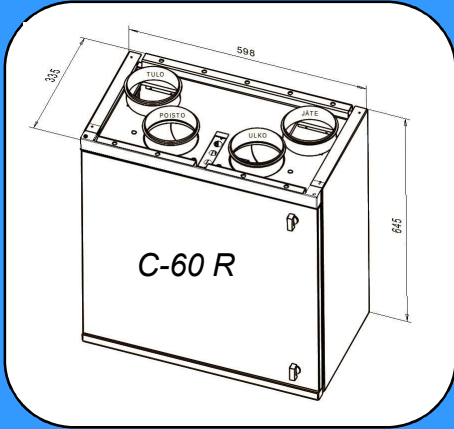

## KONEEN OSAT JA TEKNISET TIEDOT

- Jäteilma ulos..... $\varnothing$  125 mm
- Ulkoilma koneelle ..... $\varnothing$  125 mm
- Poistoilma koneelle..... $\varnothing$  125 mm
- Tuloilma asuntoon..... $\varnothing$  125 mm
- Huoltokytin
- Tulopuhallin EC 118 W
- Poistopuhallin EC 118 W
- Vastavirtalämmönsiirrin
- Jälkilämmitys sähkö... 500 W
- Etulämmitin 500 W
- Poistoilmasuodatin ISO Coarse>75%
- Tuloilmasuodatin ISO ePM1
- Kondenssiveden poisto
- Kesäohitus automaattinen

Mitat: Korkeus 645 mm, Leveys 598 mm,  
Syvyys 335 mm, Paino 52kg