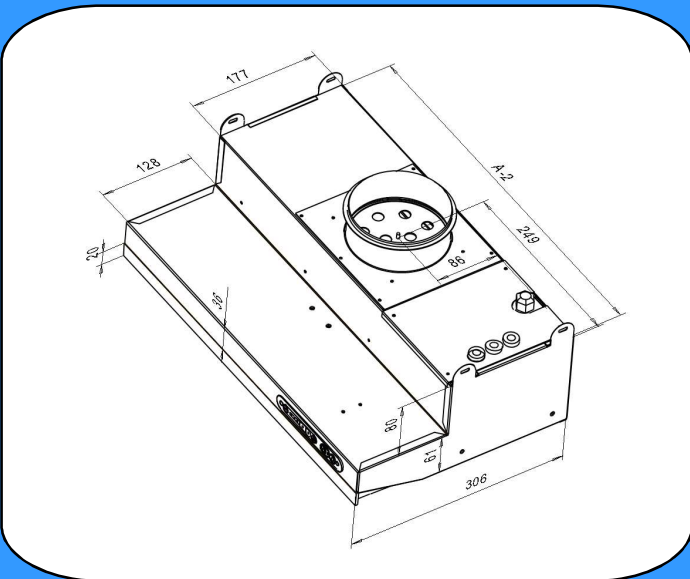

ULTRA PG EC LIESIKUPU

Tasavirtapuhaltimilla varustetun iv-koneen ohjaukseen

LVI 7903445 DX-Ultra PG 500 EC valkoinen
LVI 7903451 DX-Ultra PG 500 EC RST

LVI 7903448 DX-Ultra PG 600 EC valkoinen
LVI 7903454 DX-Ultra PG 600 EC RST
LVI 7903483 DX-Ultra PG 600 EC musta

- ulosvedettävä lasi
- 0-10v ohjaus EC-puhaltimille
4- nopeutta
- ajastimella toimiva tehostus
 - kytkintä painamalla sulkupelti aukeaa ja puhallinnopeus tehostuu esivalittuun nopeuteen
 - ajastin 60 min tai käsinpalautus
 - tilatieto sulkupelistä
- kalvonäppäimistö sekä merkkivalot nopeuksille ja tehostukselle

- ohjelmoitu jatkuvatoimiseksi
- säädettävä perusilmanvaihto
- mittausyhde
- loisteputkivalaisin Led 4w
- pestävä rasvasuodatin
- rungon väri valkoinen tai RST, leveydet 500 ja 600 mm
- rungon väri musta, leveys 600 mm
- kumitiivisteellinen lähtökaulus 125 mm