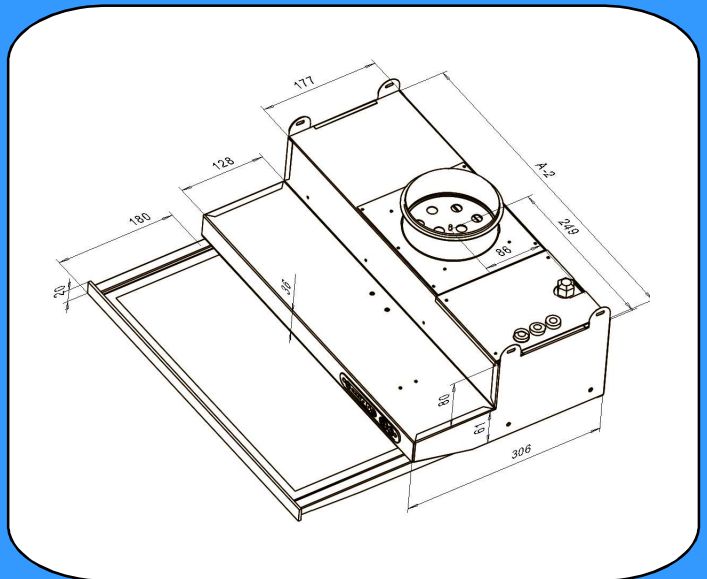

- ohjelmoitu jatkuvatoimiseksi
- säädettävä perusilmanvaihto
- mittausyhde
- loisteputkivalaisin Led 4w
- pestävä rasvasuodatin
- rungon väri valkoinen tai RST, leveydet 500 ja 600 mm
- rungon väri musta, leveys 600 mm
- kumitiivisteellinen lähtökaulus 125 mm