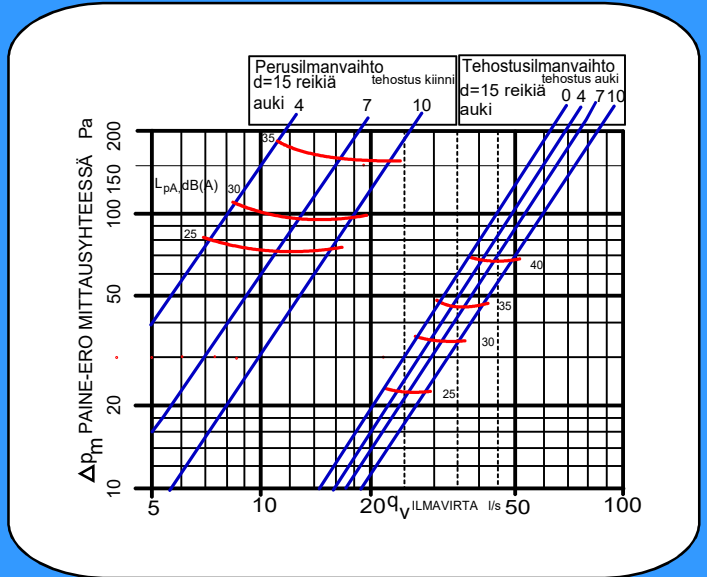

- ulosvedettävä lasi
- 0-10v ohjaus EC-puhaltimille
4- nopeutta
- ajastimella toimiva tehostus
 - kytkintä painamalla sulkupelti aukeaa ja puhallinnopeus tehostuu esivalittuun nopeuteen
 - ajastin 60 min tai käsinpalautus
 - tilatieto sulkupelistä
- kalvonäppäimistö sekä merkkivalot nopeuksille ja tehostukselle

- ohjelmoitu jatkuvatoimiseksi
- säädettävä perusilmanvaihto
- mittausyhde
- loisteputkivalaisin Led 4w
- pestävä rasvasuodatin
- rungon väri valkoinen tai RST, leveydet 500 ja 600 mm
- rungon väri musta, leveys 600 mm
- kumitiivisteellinen lähtökaulus 125 mm