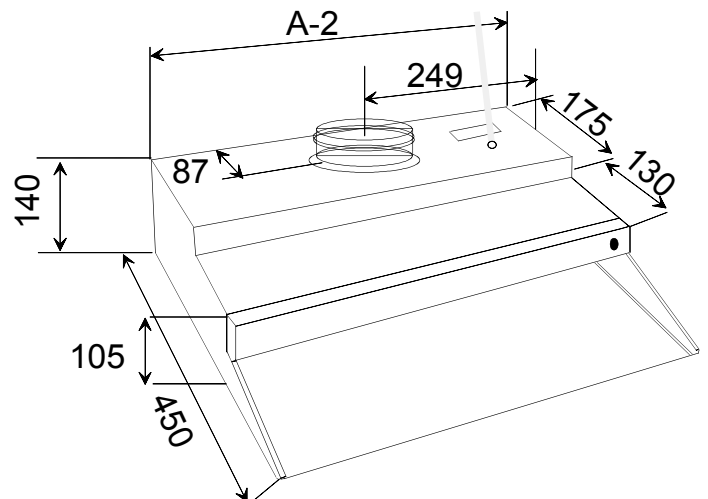

## ULTRA KTL

- kiinnityskehys venttiilille
- LED 4 W valo
- pestävä rasvasuodatin
- pistotulppaliitäntä
- väri valkoinen
- leveydet 500 ja 600 mm
- kumitiivisteellinen lähtökaulus 125 mm

*kehitämme jatkuvasti tuotteitamme ja pidätämme oikeuden muutoksiin*