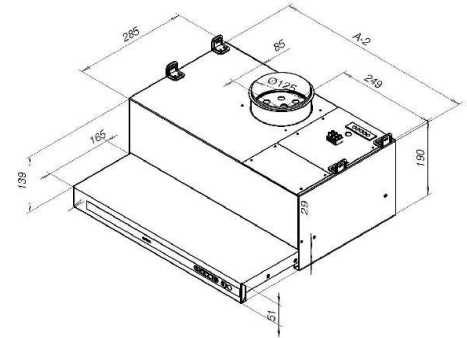

kehitämme jatkuvasti tuotteitamme ja pidätämme oikeuden muutoksiin

DEEKAX®
deekax@deekaxair.fi

Patruunapolku 4, 79100 LEPPÄVIRTA

DEEKAX Air Oy

www.deekaxair.fi

Puh. 0207 912550