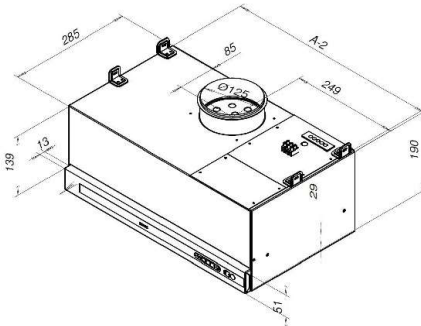

kehitämme jatkuvasti tuotteitamme ja pidätämme oikeuden muutoksiin

DEEKAX®
deekax@deekaxair.fi

Patruunapolku 4, 79100 LEPPÄVIRTA

DEEKAX Air Oy

www.deekaxair.fi

Puh. 0207 912550