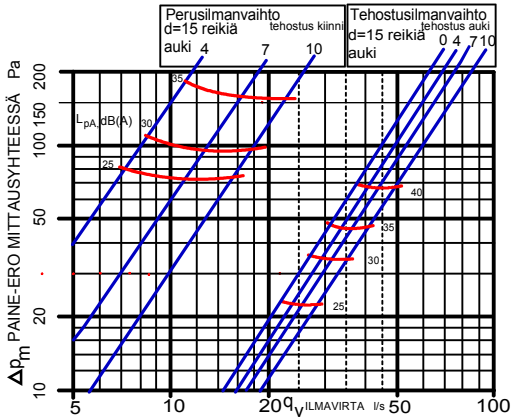

LVI 7903314 DX-Ultra VPEC 600 valkoinen
LVI 7903315 DX-Ultra VPEC 600 harmaa
LVI 7903316 DX-Ultra VPEC 600 RST

ULTRA VPEC

- ulosvedettävä etulevy
- 0-10v ohjaus EC-puhaltimille 4- nopeutta
- ajastimella toimiva tehostus
 - kytkintä painamalla sulkupelti aukeaa ja puhallinnopeus tehostuu esivalittuun nopeuteen
 - ajastin 60 min tai käsinpalautus
- kalvonäppäimistö sekä merkkivalot nopeuksille ja tehostukselle
- ohjelmoitavissa jatkuvatoimiseksi
- säädettävä perusilmanvaihto
- mittausyhde
- loisteputkivalaisin 11w
- pestävä rasvasuodatin
- rungon väri harmaa
- etulevyn väri valkoinen, harmaa tai rst
- leveydet 500 ja 600mm
- kumitiivisteellinen lähtökaulus 125mm