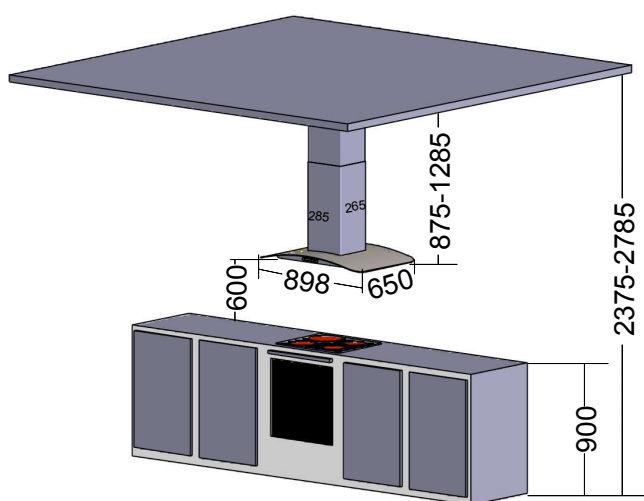

# LIESIKUPU DSA-900 EC

SAAREKEMALLI EC PUHALTIMILLE

DSA-900 EC 7903409

- 0-10v ohjaus EC-puhaltimille
- 4- nopeutta
- ajastimella toimiva tehostus
  - kytöntä painamalla sulkupelti aukeaa ja puhallinnopeus tehostuu esivalittuun nopeuteen
- ajastin 60 min tai käsinpalautus
- kalvonäppäimistö sekä merkkivalot nopeuksille ja tehostukselle
- ohjelmoitavissa jatkuvatoimiseksi
- säädettävä perusilmanvaihto
- mittausyhde
- led valo 4x 2,2W
- pestävä rasvasuodatin
- väri rst
- kumitiivisteellinen lähtökaulus 125mm