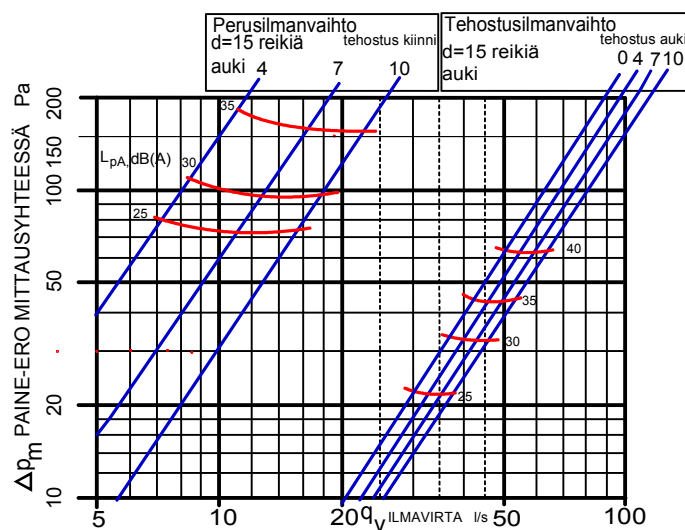

kehitämme jatkuvasti tuotteitamme ja pidätämme oikeuden muutoksiin

DEEKAX ®
deekax@deekaxair.fi

Patruunapolku 4, 79100 LEPPÄVIRTA

DEEKAX Air Oy

www.deekaxair.fi

Puh. 0207 912550