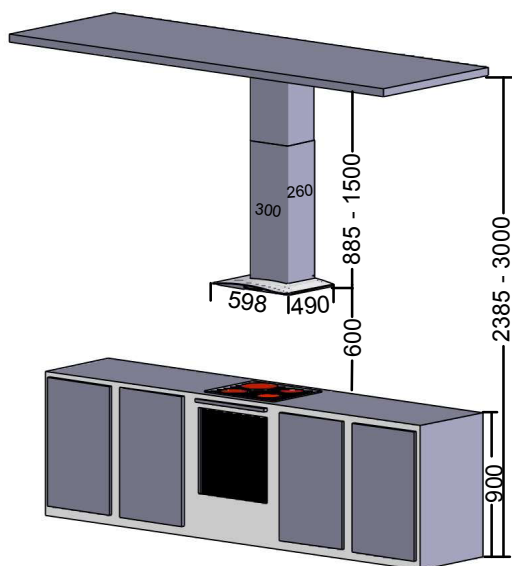

## LIESIKUPU DS-600 EC

SEINÄMALLI EC-PUHALTIMILLE

### DS-600 EC

7903412

- 0-10v ohjaus EC-puhaltimille
- 4- nopeutta
- ajastimella toimiva tehostus
- kytkintä painamalla sulkupelti aukeaa ja puhallinnopeus tehostuu esivalittuun nopeuteen
- ajastin 60 min tai käsinpalautus
- kalvonäppäimistö sekä merkkivalot nopeuksille ja tehostukselle
- ohjelmoitavissa jatkuvatoimiseksi
- säädettävä perusilmanvaihto
- mittausyhde
- led valo 2 x 2,2 W
- pestävä rasvasuodatin
- väri rst
- kumiivisteellinen lähtökaulus 125mm

# LIESIKUPU DSA-900 EC

SAAREKEMALLI EC PUHALTIMILLE

DSA-900 EC 7903409

- 0-10v ohjaus EC-puhaltimille
- 4- nopeutta
- ajastimella toimiva tehostus
  - kytöntä painamalla sulkupelti aukeaa ja puhallinnopeus tehostuu esivalittuun nopeuteen
- ajastin 60 min tai käsinpalautus
- kalvonäppäimistö sekä merkkivalot nopeuksille ja tehostukselle
- ohjelmoitavissa jatkuvatoimiseksi
- säädettävä perusilmanvaihto
- mittausyhde
- led valo 4x 2,2W
- pestävä rasvasuodatin
- väri rst
- kumitiivisteellinen lähtökaulus 125mm