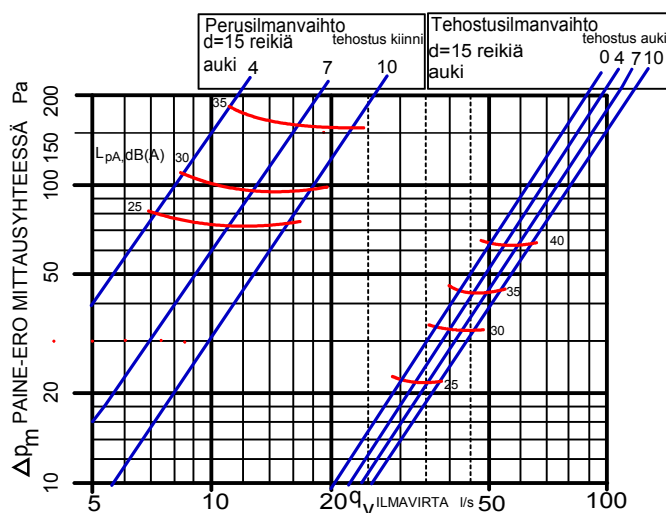

kehitämme jatkuvasti tuotteitamme ja pidätämme oikeuden muutoksiin

DEEKAX ®
deekax@deekaxair.fi
Patruunapolku 4, 79100 LEPPÄVIRTA

DEEKAX Air Oy
www.deekaxair.fi
Puh. 0207 912550