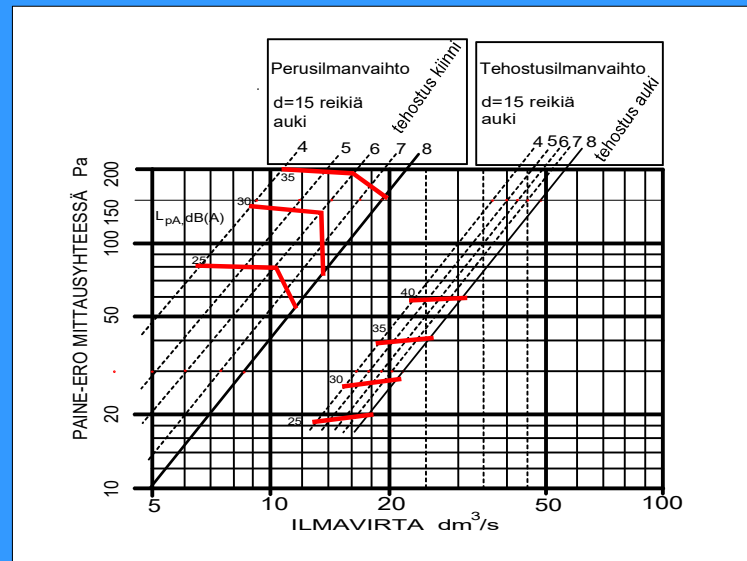

## DSA-900 KTP-21 7903415

- ajastimella toimiva tehostus
- kytkintä painamalla sulkupelti aukeaa  
ajastin 60 min tai käsinpalautus
- kalvonäppäimistö sekä merkkivalo tehostukselle
- säädettävä perusilmanvaihto
- mittausyhde
- led valo 4 x 4 W
- pestävä rasvasuodatin
- väri rst
- kumitiivisteellinen lähtökaulus 125mm
- sulkupelti palorajoittimella