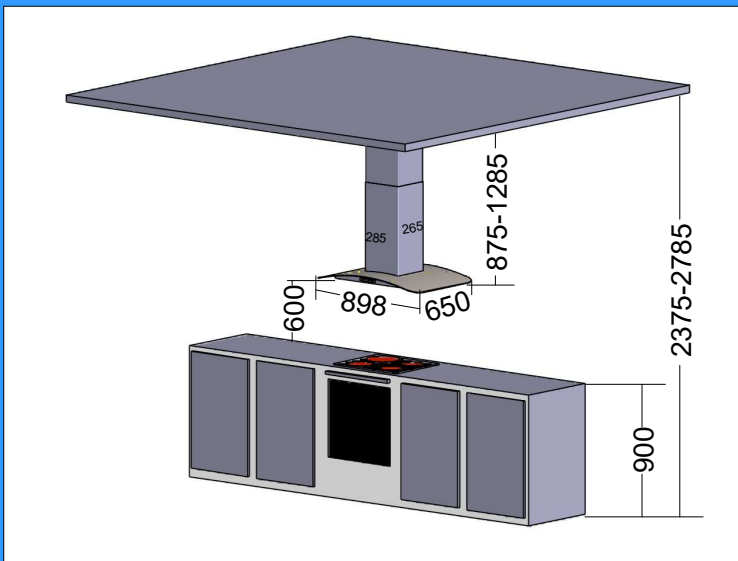

## DSA-900 KTP-21 7903415

- ajastimella toimiva tehostus
- kytkintä painamalla sulkupelti aukeaa  
ajastin 60 min tai käsinpalautus
- kalvonäppäimistö sekä merkkivalo tehostukselle
- säädettävä perusilmanvaihto
- mittausyhde
- led valo 4 x 4 W
- pestävä rasvasuodatin
- väri rst
- kumitiivisteellinen lähtökaulus 125mm
- sulkupelti palorajoittimella