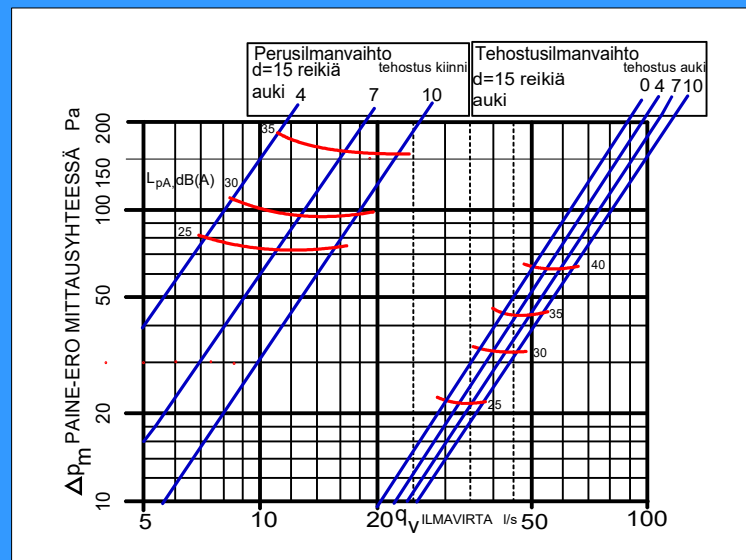

LIESIKUPU DSA-900 KT-21

SAAREKEMALLI YHTEISPOISTOJÄRJESTELMÄÄN

DSA-900 KT-21 7903411

- ajastimella toimiva tehostus
- kytkintä painamalla sulkupelti aukeaa ajastin 60 min tai käsinpalautus
- kalvonäppäimistö sekä merkkivalo tehostukselle
- säädettävä perusilmanvaihto
- mittausyhde
- led valo 4 x 4 W
- pestävä rasvasuodatin
- väri rst
- kumitiivisteellinen lähtökaulus 125mm