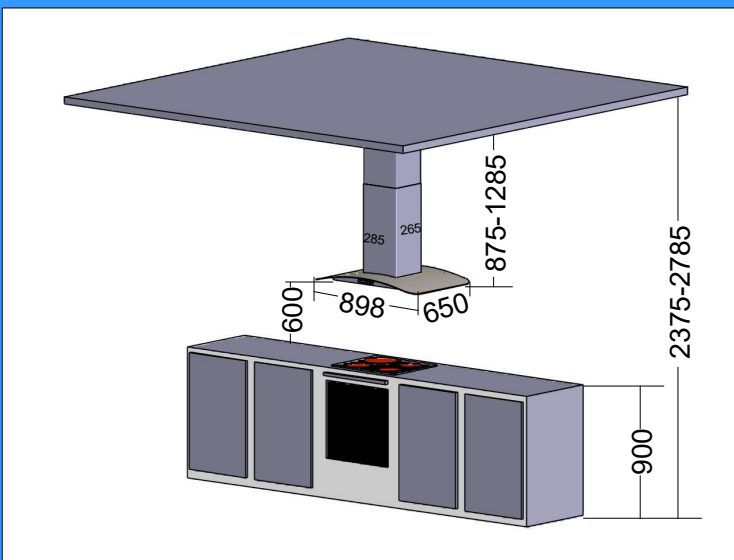

LIESIKUPU DSA-900 KT-21

SAAREKEMALLI YHTEISPOISTOJÄRJESTELMÄÄN

DSA-900 KT-21 7903411

- ajastimella toimiva tehostus
- kytkintä painamalla sulkupelti aukeaa ajastin 60 min tai käsinpalautus
- kalvonäppäimistö sekä merkkivalo tehostukselle
- säädettävä perusilmanvaihto
- mittausyhde
- led valo 4 x 4 W
- pestävä rasvasuodatin
- väri rst
- kumitiivisteellinen lähtökaulus 125mm