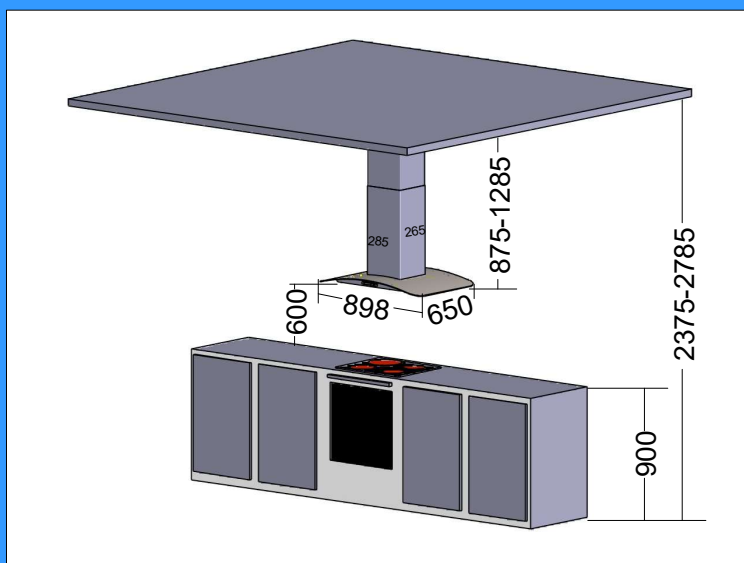

## DSA-900 AC-21 7903410

- muuntajasäädin AC-puhaltimille 1,7 A  
4- nopeutta
- ajastimella toimiva tehostus
  - kytkintä painamalla sulkupelti aukeaa ja puhallinnopeus tehostuu esivalittuun nopeuteen
  - ajastin 60 min tai käsinpalautus
- kalvonäppäimistö sekä merkkivalot nopeuksille ja tehostukselle
- ohjelmoitavissa jatkuvatoimiseksi
- säädettävä perusilmanvaihto
- mittausyhde
- led valo 4 x 4 W
- pestävä rasvasuodatin
- väri rst
- kumitiivisteellinen lähtökaulus 125mm