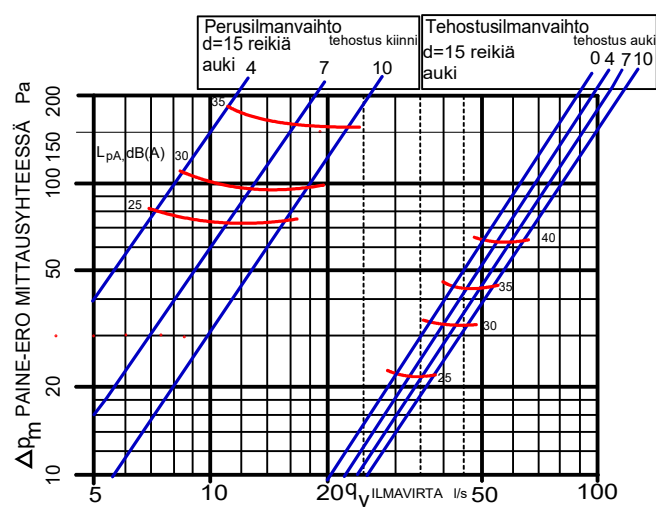

## DSA-900 AC-21 7903410

- muuntajasäädin AC-puhaltimille 1,7 A  
4- nopeutta
- ajastimella toimiva tehostus
  - kytkintä painamalla sulkupelti aukeaa ja puhallinnopeus tehostuu esivalittuun nopeuteen
  - ajastin 60 min tai käsinpalautus
- kalvonäppäimistö sekä merkkivalot nopeuksille ja tehostukselle
- ohjelmoitavissa jatkuvatoimiseksi
- säädettävä perusilmanvaihto
- mittausyhde
- led valo 4 x 4 W
- pestävä rasvasuodatin
- väri rst
- kumitiivisteellinen lähtökaulus 125mm