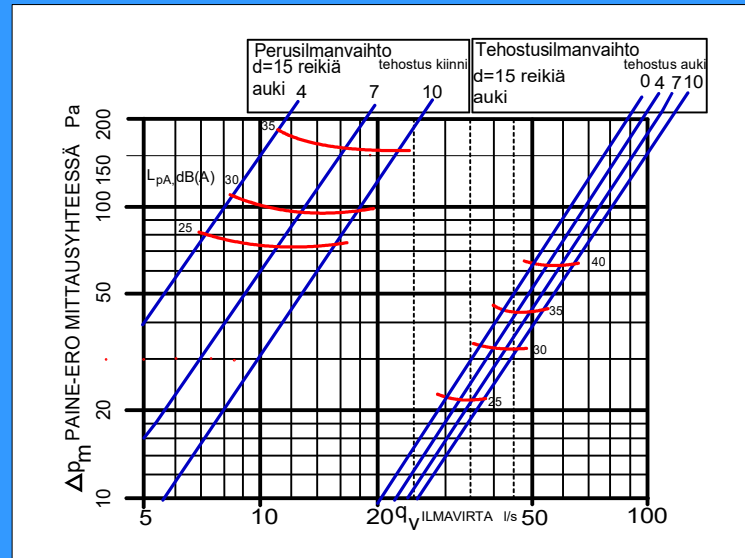

LIESIKUPU DSA-900 EC-21

SAAREKEMALLI EC PUHALTIMILLE

DSA-900 EC-21 7903409

- 0-10v ohjaus EC-puhaltimille
- 4- nopeutta
- ajastimella toimiva tehostus
 - kytkintä painamalla sulkupelti aukeaa ja puhallinnopeus tehostuu esivalittuun nopeuteen
 - ajastin 60 min tai käsinpalautus
- kalvonäppäimistö sekä merkkivalot nopeuksille ja tehostukselle
- ohjelmoitu jatkuvatoimiseksi
- säädettävä perusilmanvaihto
- mittausyhde
- led valo 4 x 4 W
- pestävä rasvasuodatin
- väri rst
- kumiitiivisteellinen lähtökaulus 125mm