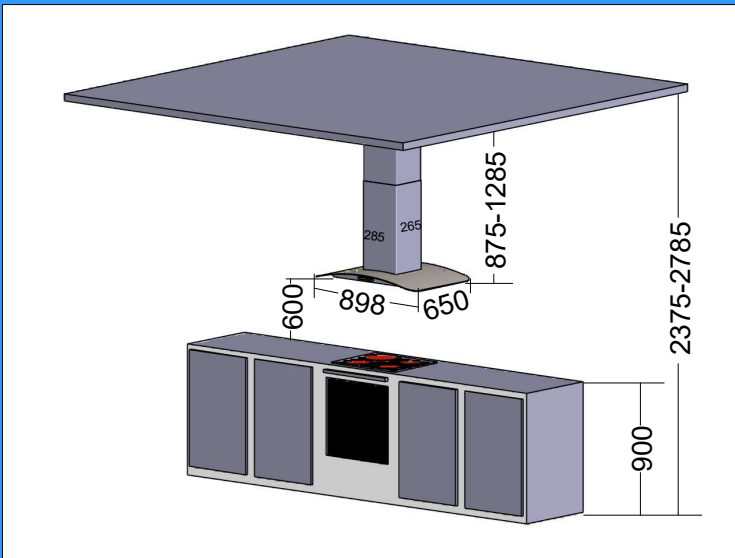

LIESIKUPU DSA-900 EC-21

SAAREKEMALLI EC PUHALTIMILLE

DSA-900 EC-21 7903409

- 0-10v ohjaus EC-puhaltimille
- 4- nopeutta
- ajastimella toimiva tehostus
 - kytkintä painamalla sulkupelti aukeaa ja puhallinnopeus tehostuu esivalittuun nopeuteen
 - ajastin 60 min tai käsinpalautus
- kalvonäppäimistö sekä merkkivalot nopeuksille ja tehostukselle
- ohjelmoitu jatkuvatoimiseksi
- säädettävä perusilmanvaihto
- mittausyhde
- led valo 4 x 4 W
- pestävä rasvasuodatin
- väri rst
- kumiitiivisteellinen lähtökaulus 125mm