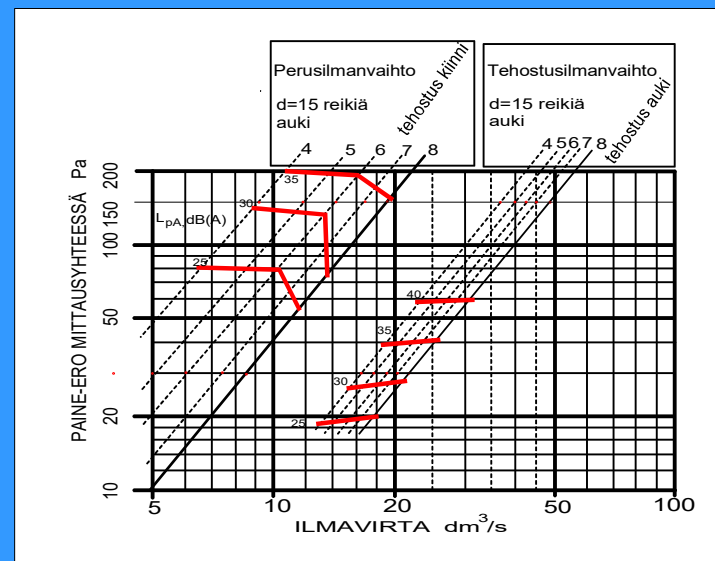

## DS-600 KTP-22 7903416

- ajastimella toimiva tehostus
- kytkintä painamalla sulkupelti aukeaa ajastin 60 min tai käsinpalautus
- kalvonäppäimistö sekä merkkivalo tehostukselle
- säädettävä perusilmanvaihto
- mittausyhde
- led valo 2 x 4 W
- pestävä rasvasuodatin
- väri rst
- kumitiivisteellinen lähtökaulus 125mm
- sulkupelti palorajoittimella