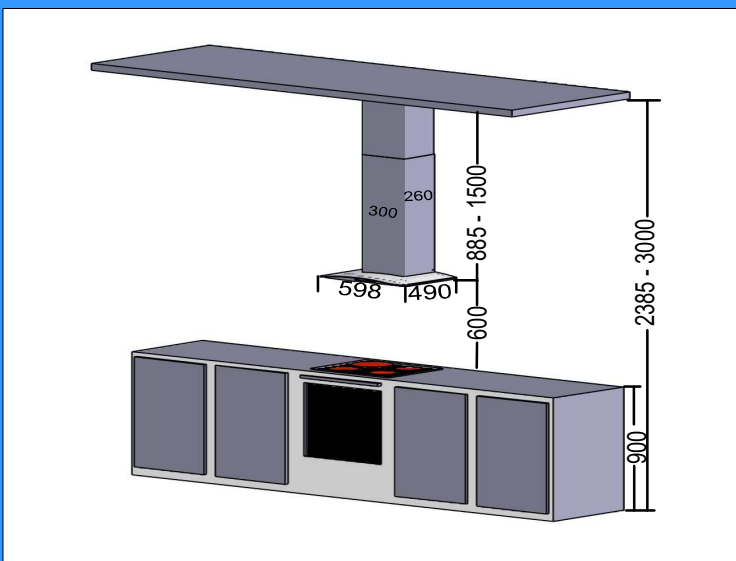

## DS-600 KTP-22 7903416

- ajastimella toimiva tehostus
- kytkintä painamalla sulkupelti aukeaa ajastin 60 min tai käsinpalautus
- kalvonäppäimistö sekä merkkivalo tehostukselle
- säädettävä perusilmanvaihto
- mittausyhde
- led valo 2 x 4 W
- pestävä rasvasuodatin
- väri rst
- kumitiivisteellinen lähtökaulus 125mm
- sulkupelti palorajoittimella