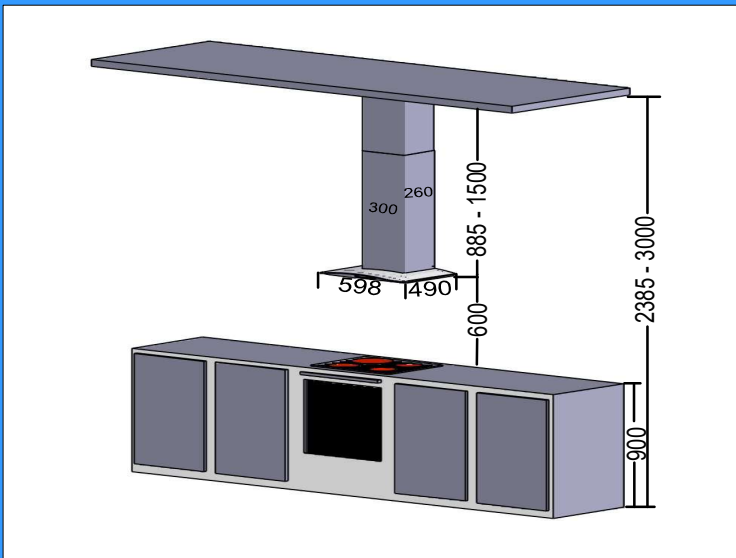

LIESIKUPU DS-600 KT-22

SEINÄMALLI YHTEISPOISTOJÄRJESTELMÄÄN

DS-600 KT-22 7903414

- ajastimella toimiva tehostus
- kytkintä painamalla sulkupelti aukeaa ajastin 60 min tai käsinpalautus
- kalvonäppäimistö sekä merkkivalo tehostukselle
- säädettävä perusilmanvaihto
- mittausyhde
- led valo 2 x 4 W
- pestävä rasvasuodatin
- väri rst
- kumitiivisteellinen lähtökaulus 125mm