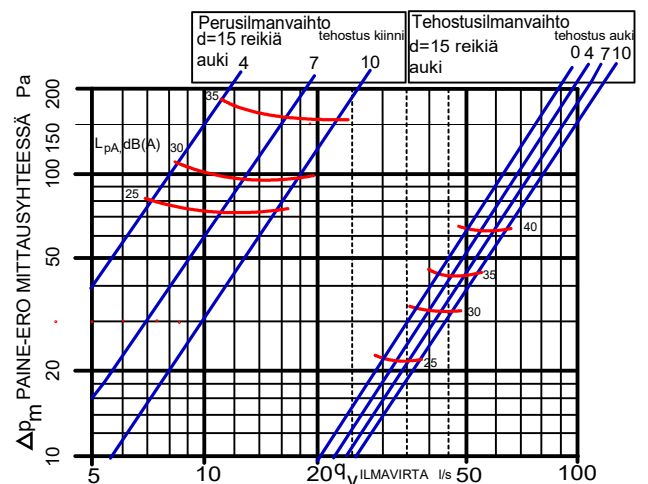

LIESIKUPU DS-600 KT-22

SEINÄMALLI YHTEISPOISTOJÄRJESTELMÄÄN

DS-600 KT-22 7903414

- ajastimella toimiva tehostus
- kytkintä painamalla sulkupelti aukeaa ajastin 60 min tai käsinpalautus
- kalvonäppäimistö sekä merkkivalo tehostukselle
- säädettävä perusilmanvaihto
- mittausyhde
- led valo 2 x 4 W
- pestävä rasvasuodatin
- väri rst
- kumitiivisteellinen lähtökaulus 125mm