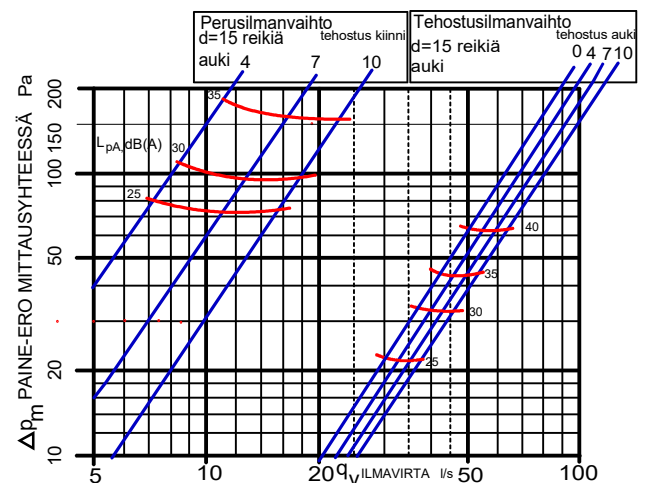

LIESIKUPU DS-600 AC-22

SEINÄMALLI AC-PUHALTIMILLE

DS-600 AC-22 7903413

- muuntajasäädin AC-puhaltimille 1,7 A
4- nopeutta
- ajastimella toimiva tehostus
- kytkintä painamalla sulkupelti aukeaa ja puhallinnopeus tehostuu esivalittuun nopeuteen
- ajastin 60 min tai käsinpalautus
- kalvonäppäimistö sekä merkivalot nopeuksille ja tehostukselle
- ohjelmoitavissa jatkuvatoimiseksi
- säädettävä perusilmanvaihto
- mittausyhde
- led valo 2 x 4 W
- pestävä rasvasuodatin
- väri rst
- kumiivisteellinen lähtökaulus 125mm