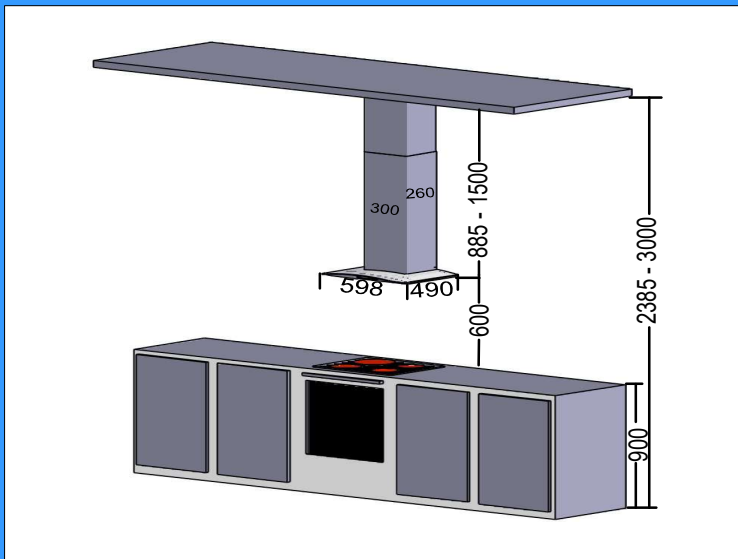

LIESIKUPU DS-600 AC-22

SEINÄMALLI AC-PUHALTIMILLE

DS-600 AC-22 7903413

- muuntajasäädin AC-puhaltimille 1,7 A
4- nopeutta
- ajastimella toimiva tehostus
- kytkintä painamalla sulkupelti aukeaa ja puhallinnopeus tehostuu esivalittuun nopeuteen
- ajastin 60 min tai käsinpalautus
- kalvonäppäimistö sekä merkivalot nopeuksille ja tehostukselle
- ohjelmoitavissa jatkuvatoimiseksi
- säädettävä perusilmanvaihto
- mittausyhde
- led valo 2 x 4 W
- pestävä rasvasuodatin
- väri rst
- kumiivisteellinen lähtökaulus 125mm