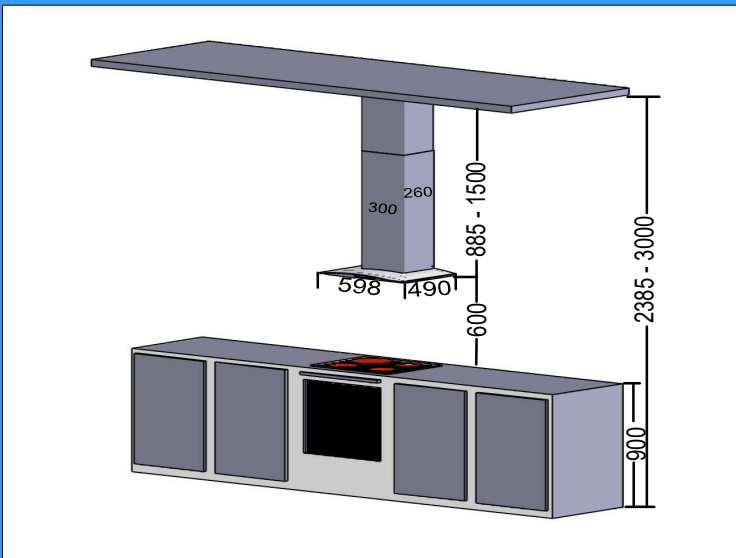

# LIESIKUPU DS-600 EC-22

SEINÄMALLI EC-PUHALTIMILLE

DS-600 EC-22 7903412

- 0-10v ohjaus EC-puhaltimille  
4- nopeutta
- ajastimella toimiva tehostus
- kytkintä painamalla sulkupelti aukeaa ja puhallinnopeus tehostuu esivalittuun nopeuteen
- ajastin 60 min tai käsinpalautus
- kalvonäppäimistö sekä merkkivalot nopeuksille ja tehostukselle
- ohjelmoitu jatkuvatoimiseksi
- säädettävä perusilmanvaihto
- mittausyhde
- led valo 2 x 4 W
- pestävä rasvasuodatin
- väri rst
- kumitiivisteellinen lähtökaulus 125mm