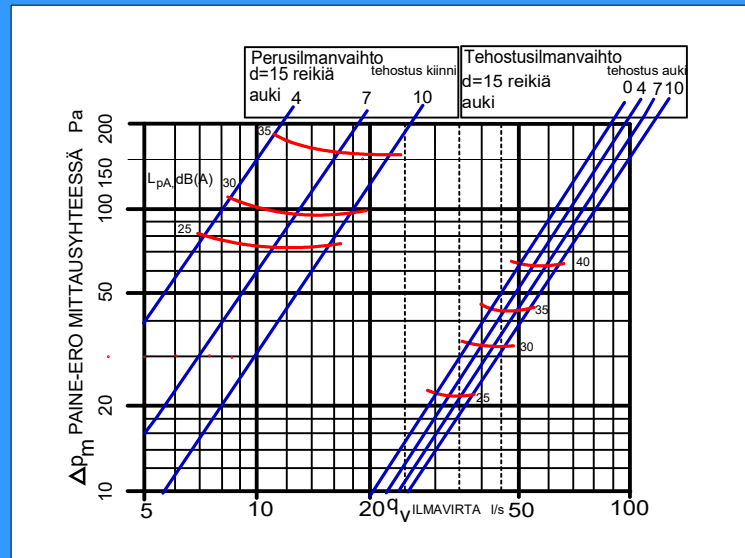

# LIESIKUPU DS-600 EC-22

SEINÄMALLI EC-PUHALTIMILLE

DS-600 EC-22 7903412

- 0-10v ohjaus EC-puhaltimille  
4- nopeutta
- ajastimella toimiva tehostus
- kytkintä painamalla sulkupelti aukeaa ja puhallinnopeus tehostuu esivalittuun nopeuteen
- ajastin 60 min tai käsinpalautus
- kalvonäppäimistö sekä merkkivalot nopeuksille ja tehostukselle
- ohjelmoitu jatkuvatoimiseksi
- säädettävä perusilmanvaihto
- mittausyhde
- led valo 2 x 4 W
- pestävä rasvasuodatin
- väri rst
- kumitiivisteellinen lähtökaulus 125mm