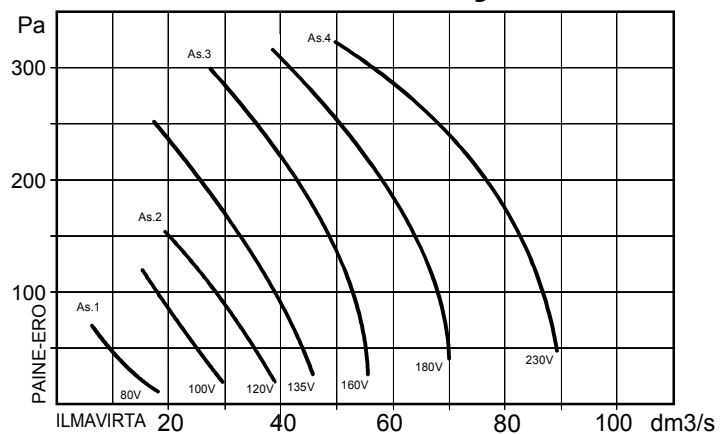

DLT-150 ominaiskäyrät

LTO:lla VARUSTETTU TALTERI JÄRJESTELMÄ

JÄRJESTELMÄN KOMPONENTIT

Kuva 1

1. 1 Ilmanvaihtokone.....DJK-435 D
2. 2 Säädinkupu.....DX-ULTRA- PT
   Liesituuletin.....DLT-150
3. 3 Jäteilman kattoläpiv..DLVS-125 tai 160
4. 4 Kanavaäänenvaimennin..... $\varnothing$ 160
5. 5 Poistoilma koneelle..... $\varnothing$ 160
6. 6 Ulkoilma koneelle..... $\varnothing$ 160
7. 7 Tuloilma huoneisiin..... $\varnothing$ 160