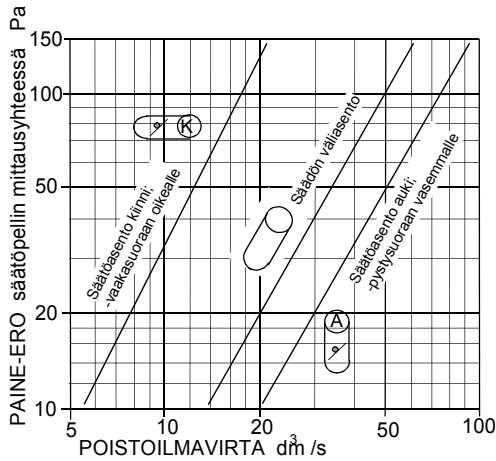

DX-ULTRA-PT LIESIKUVUN POISTOILMAVIRTA