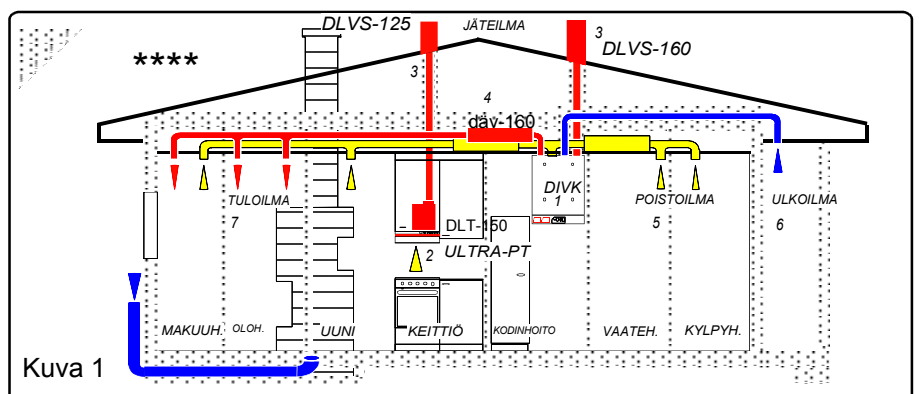

DEEKAX®

HALLITTUA ILMANVAIHTOA

Liesituuletin DLT-150

KONEEN OSAT JA TEKNISET TIEDOT

- 1 Liesituuletin DLT-150 puhallinosa
230V/ 135W
- 2 Jäteilma ulos \varnothing 125 mm
- 3 Poistoilma liesikuvulta \varnothing 125 mm
- 4 Liesikupu DX-ULTRA PT, tai PTS
leveydet 400, 500 tai 600 mm
- 5 Pistoliitin
- 6 Verkkojohto 1,2m

DX-ULTRA-PT LIESIKUVUN POISTOILMAVIRTA

DLT-150 ominaiskäyrät

LTO:lla VARUSTETTU TALTERI JÄRJESTELMÄ

JÄRJESTELMÄN KOMPONENTIT

Kuva 1

- 1 Ilmanvaihtokone.....DJK-435 D
- 2 Säädinkupu.....DX-ULTRA- PT
Liesituuletin.....DLT-150
- 3 Jäteilman kattoläpiv..DLVS-125 tai 160
- 4 Kanavaäänenvaimennin..... \varnothing 160
- 5 Poistoilma koneelle..... \varnothing 160
- 6 Ulkoilma koneelle..... \varnothing 160
- 7 Tuloilma huoneisiin..... \varnothing 160