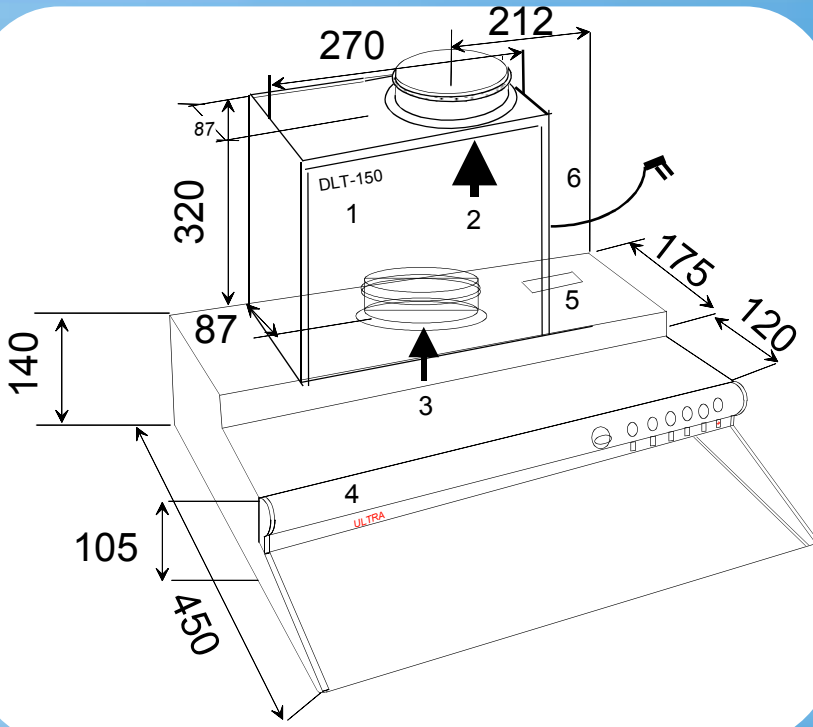

Puhallinosa on yhteensopiva eri
kupuleveyksille 400, 500 tai 600 mm

Koteloitu puhallinosa sähkölaitteineen
on helposti irroitettavissa liesikuvusta

Valmistettu korroosiosuojatusta
materiaalista ja polttomaalattu
valkoiseksi

DEEKAX®

HALLITTUA ILMANVAIHTOA

Liesituuletin DLT-150

KONEEN OSAT JA TEKNISET TIEDOT

- 1 Liesituuletin DLT-150 puhallinosa
230V/ 135W
- 2 Jäteilma ulos \varnothing 125 mm
- 3 Poistoilma liesikuvulta \varnothing 125 mm
- 4 Liesikupu DX-ULTRA PT, tai PTS
leveydet 400, 500 tai 600 mm
- 5 Pistoliitin
- 6 Verkkojohto 1,2m