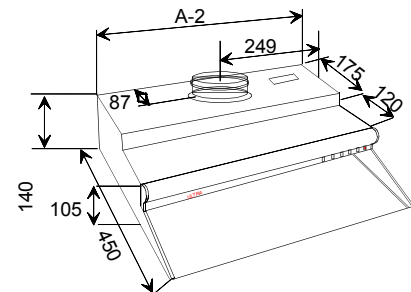

ULTRA KTSP LIESIKUPU

Kerrostalon ajastinkupu palorajoittimella

LVI 7903338 DX-ULTRA KTSP Led 500 valkoinen
LVI 7903339 DX-ULTRA KTSP Led 600 valkoinen

ULTRA KTSP Led

- ajastimella toimiva tehostus
- kytkintä painamalla sulkupelti aukeaa ajastin 60 min tai käsinpalautus
- kalvonäppäimistö sekä merkkivalo tehostukselle
- säädettävä perusilmavaihto
- mittausyhde
- loisteputkivalaisin Led 4W
- pistotulppaliitäntä
- pestävä rasvasuodatin
- väri valkoinen
- leveydet 500 ja 600mm
- kumitiivisteellinen lähtökaulus 125mm
- KTSP on varustettu palorajoitinpellillä

LIESIKUPU DX-ULTRA KTSP

Ääniarvot ilman vaimenninta

DX-ULTRA KTSP

DX-ULTRA KTSP + VAIMENNIN KT-AJP

Huoneiden välisen ilmakehän yksikköeristysluku D _{n,e,w} ,dB	
KTSP +KT-AJP Tehostusasennossa	66

kehitämme jatkuvasti tuotteitamme ja pidätämme oikeuden muutoksiin