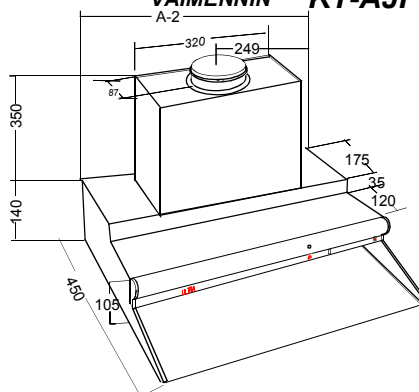

LIESIKUPU DX-ULTRA KTSP

Ääniarvot ilman vaimenninta

DX-ULTRA KTSP

DX-ULTRA KTSP + VAIMENNIN KT-AJP

Huoneiden välisen ilmakehän yksikköeristysluku D _{n,e,w} ,dB	
KTSP +KT-AJP Tehostusasennossa	66

kehitämme jatkuvasti tuotteitamme ja pidätämme oikeuden muutoksiin