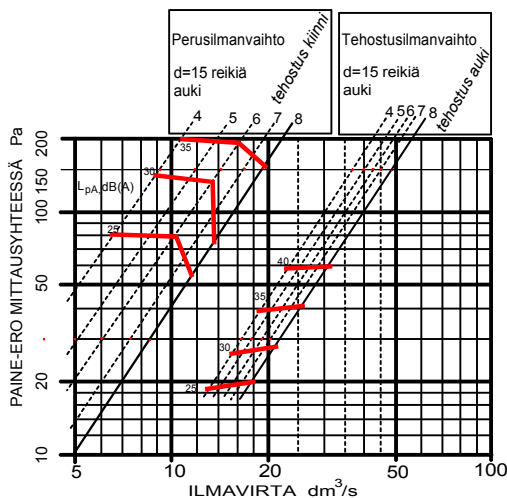

ULTRA KTSP LIESIKUPU

Kerrostalon ajastinkupu palorajoittimella

LVI 7903338 DX-ULTRA KTSP Led 500 valkoinen
LVI 7903339 DX-ULTRA KTSP Led 600 valkoinen

ULTRA KTSP Led

- ajastimella toimiva tehostus
- kytkintä painamalla sulkupelti aukeaa ajastin 60 min tai käsinpalautus
- kalvonäppäimistö sekä merkkivalo tehostukselle
- säädettävä perusilmavaihto
- mittausyhde
- loisteputkivalaisin Led 4W
- pistotulppaliitäntä
- pestävä rasvasuodatin
- väri valkoinen
- leveydet 500 ja 600mm
- kumitiivisteellinen lähtökaulus 125mm
- KTSP on varustettu palorajoitinpellillä

LIESIKUPU DX-ULTRA KTSP

Ääniarvot ilman vaimenninta

DX-ULTRA KTSP

DX-ULTRA KTSP + VAIMENNIN KT-AJP

Huoneiden välisen ilmakehän yksikköeristysluku D _{n,e,w} ,dB	
KTSP +KT-AJP Tehostusasennossa	66

kehitämme jatkuvasti tuotteitamme ja pidätämme oikeuden muutoksiin