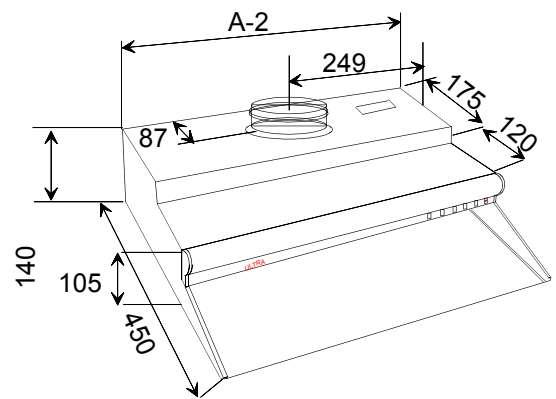

DX-ULTRA KTS

kehitämme jatkuvasti tuotteitamme ja pidätämme oikeuden muutoksiin

DEEKAX ®
deekax@deekaxair.fi
Patruunapolku 4, 79100 LEPPÄVIRTA

DEEKAX Air Oy
www.deekaxair.fi
Puh. 0207 912550