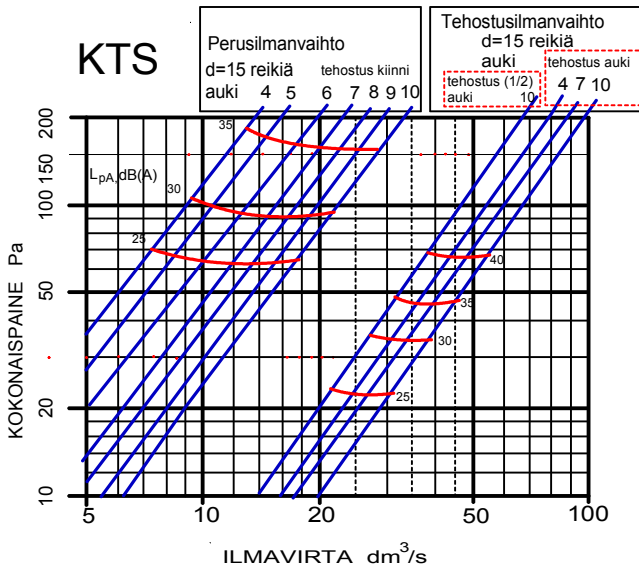

# ULTRA KTS LIESIKUPU

## ULTRA KTS Led

- ajastimella toimiva tehostus
  - kytkintä painamalla sulkupelti aukeaa ajastin 60 min tai käsinpalautus
- kalvonäppäimistö sekä merkkivalo tehostukselle
- säädettävä perusilmanvaihto
- mittausyhde
- loisteputkivalaisin Led 4W
- pistotulppaliitântä
- pestävä rasvasuodatin
- väri valkoinen
- leveydet 400, 500 ja 600mm
- kumitiivisteellinen lähtökaulus 125mm