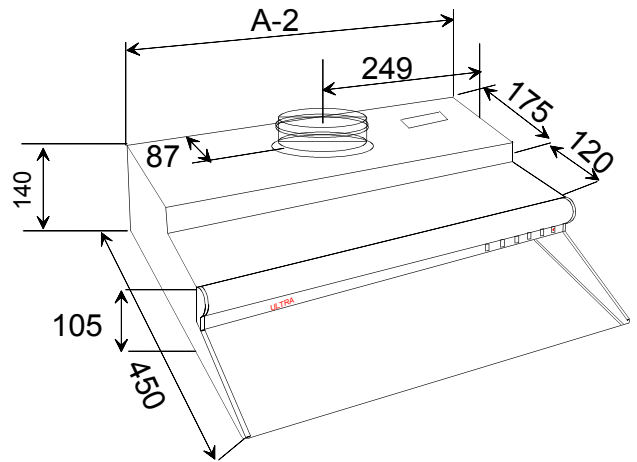

ULTRA PEC Led

- 0-10v ohjaus EC-puhaltimille
- 4- nopeutta
- ajastimella toimiva tehostus
- kytkintä painamalla sulkupelti aukeaa ja puhallinnopeus tehostuu esivalittuun nopeuteen
- ajastin 60 min tai käsinpalautus
- kalvonäppäimistö sekä merkkivalot nopeuksille ja tehostukselle
- ohjelmoitavissa jatkuvatoimiseksi
- säädettävä perusilmanvaihto
- mittausyhte
- loisteputkivalaisin Led 4W
- pestävä rasvasuodatin
- väri valkoinen
- leveydet 400, 500 ja 600mm
- kumitiivisteellinen lähtökaulus 125mm