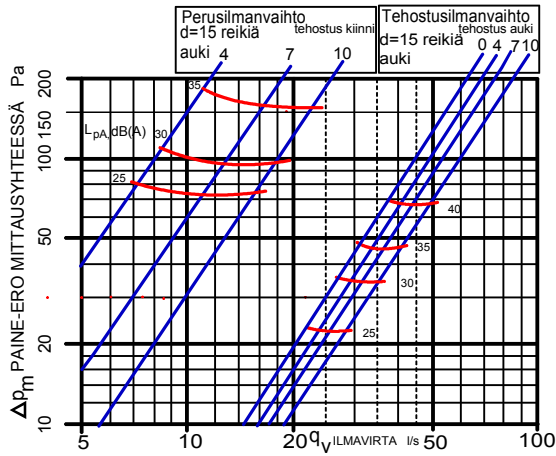

ULTRA PEC Led

- 0-10v ohjaus EC-puhaltimille
- 4- nopeutta
- ajastimella toimiva tehostus
- kytkintä painamalla sulkupelti aukeaa ja puhallinnopeus tehostuu esivalittuun nopeuteen
- ajastin 60 min tai käsinpalautus
- kalvonäppäimistö sekä merkkivalot nopeuksille ja tehostukselle
- ohjelmoitavissa jatkuvatoimiseksi
- säädettävä perusilmanvaihto
- mittausyhte
- loisteputkivalaisin Led 4W
- pestävä rasvasuodatin
- väri valkoinen
- leveydet 400, 500 ja 600mm
- kumitiivisteellinen lähtökaulus 125mm