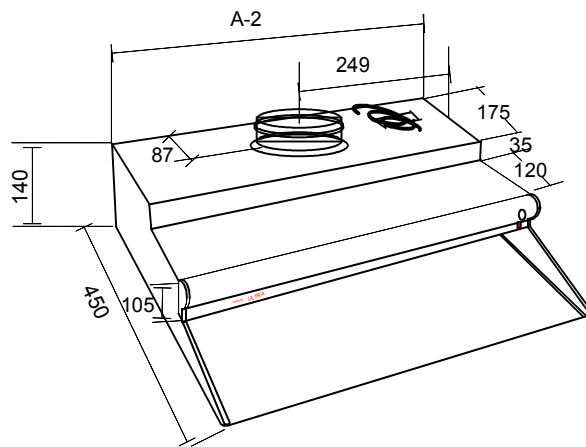

PUHDASTA ILOA SISÄILMASTA

ULTRA KT LIESIKUPU

Kerrostalokupu

LVI Ultra KT-400 7903332

LVI Ultra KT-500 7903334

LVI Ultra KT-600 7903336

ULTRA KT

- kiinnityskehys venttiilille
- loisteputkivalaisin 11w
- pestävä rasvasuodatin
- pistotulppaliitäntä
- väri valkoinen
- leveydet 400, 500 ja 600mm
- kumitiivisteellinen lähtökaulus 125mm