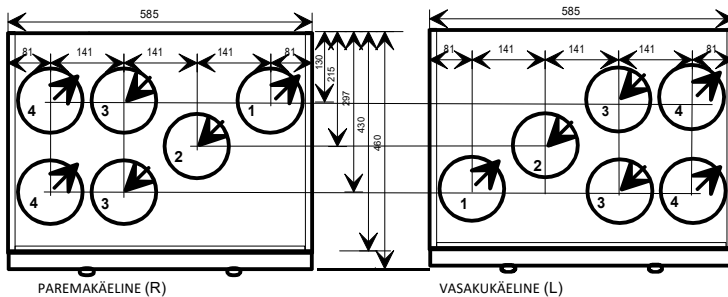

PAIGALDUSKOMPLEKT 1