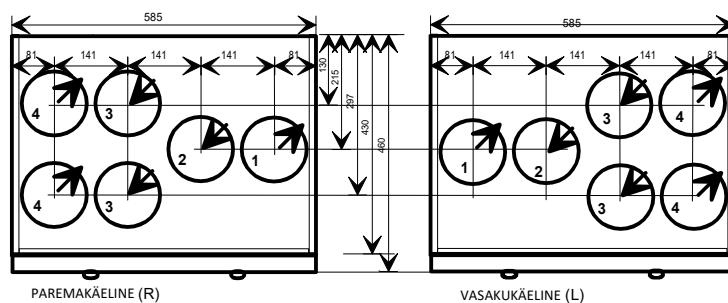

PAIGALDUSKOMPLEKT 2

Arendame oma tooteid pidevalt ja jätame endale õiguse muudatusi teha

Deekax Air Oy
Patruunapolku 4
79100 Leppävirta
Puh. 0207 912550

www.deekaxair.fi
deekax@deekaxair.fi