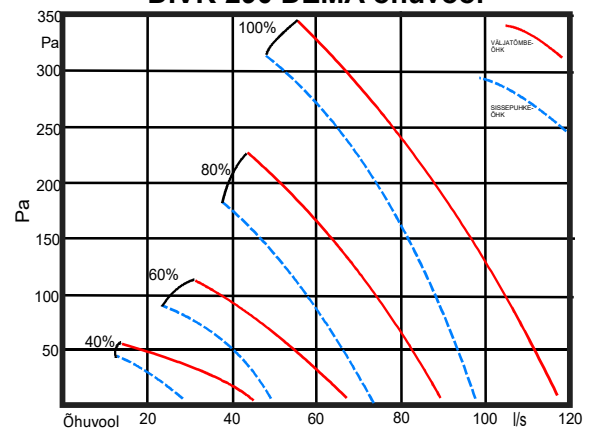

DIVK-290 DEMA õhuvool