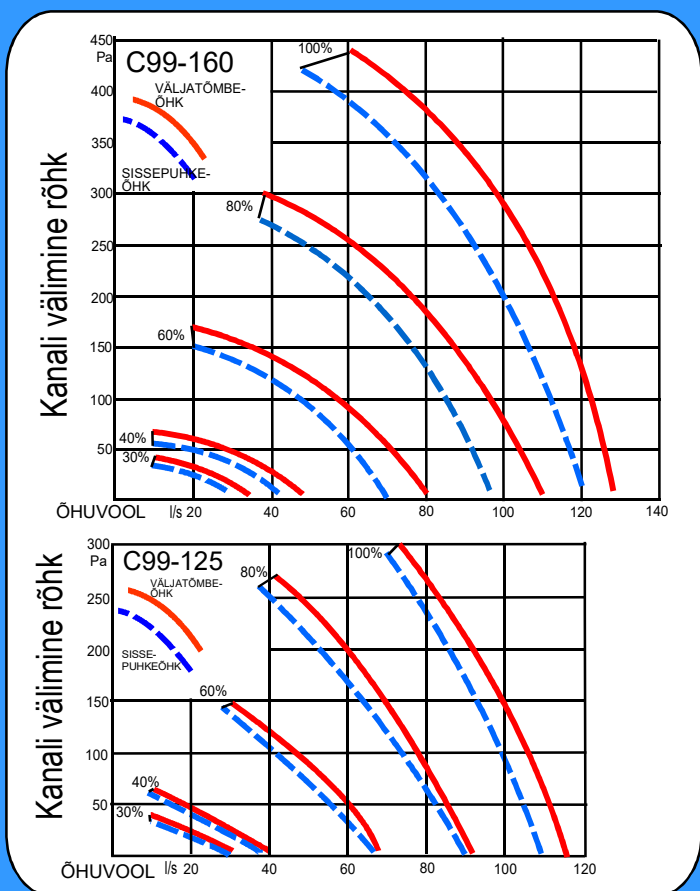

Soojustagastusega

**VENTILATSIOONISEADMED**

Deekax Talteri DIVK-C 99 CD

LVI 7903464 (R)

LVI 7903465 (L)

- Kanali väljund  $\varnothing$ 125 or 160 mm
- Vajaduspõhiselt juhitud ventilatsioon
- Soojusvahetus väljatõmbeõhust sissepuhkeõhku vastuvooluelemendis!
- Soojusvaheti kasutegur üle 80%
- Sissepuhkeõhu vajaduspõhine filtreerimine ja soojendamine
- Kiiruse reguleerimine EC köögikubu või AHU puutetundliku juhtpaneeliga
- Alalisvooluventilaatorid(EC)
- Köögi väljatõmbe õhul kanal
- Seadmel on tõhusa heliisolatsiooniga valge korpus
- Eraldi harukarbis välise kontrolli

## SEADME OSAD JA TEHNILISED ANDMED

- Heitõhk..... $\varnothing$  160 või 125 mm
- Välisõhk ..... $\varnothing$  160 või 125 mm
- Väljatõmbeõhk..... $\varnothing$  160 või 125 mm
- Sissepuhkeõhk ..... $\varnothing$  160 või 125 mm
- Köögi väljatõmbe ..... $\varnothing$  125 mm
- Service lüliti
- Sissepuhkeõhu puhur .EC 166 W
- Väljatõmbeõhu puhur . EC 166 W
- Vastuvoolu soojusvaheti
- Järeelsoojendus..... 500 W
- Eelsoojendus .....1000 W
- Väljatõmbeõhu filter ISO Coarse >75%
- Sissepuhkeõhu filter ISO ePM1
- Kondensvee väljutamine
- Suvine siiber, automaatne