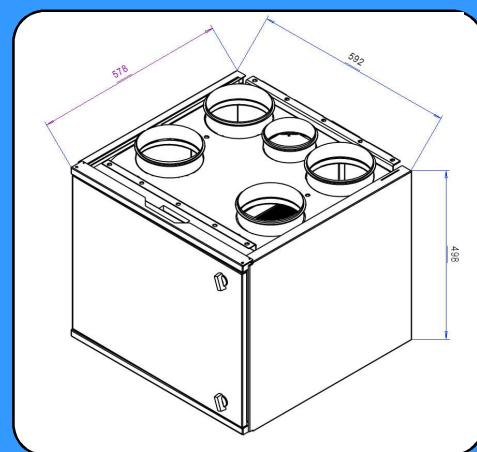

## SEADME OSAD JA TEHNILISED ANDMED

- Heitõhk..... $\varnothing$  160 või 125 mm
- Välisõhk ..... $\varnothing$  160 või 125 mm
- Väljatõmbeõhk..... $\varnothing$  160 või 125 mm
- Sissepuhkeõhk ..... $\varnothing$  160 või 125 mm
- Köögi väljatõmbe ..... $\varnothing$  125 mm
- Service lüliti
- Sissepuhkeõhu puhur .EC 166 W
- Väljatõmbeõhu puhur . EC 166 W
- Vastuvoolu soojusvaheti
- Järeelsoojendus..... 500 W
- Eelsoojendus .....1000 W
- Väljatõmbeõhu filter ISO Coarse >75%
- Sissepuhkeõhu filter ISO ePM1
- Kondensvee väljutamine
- Suvine siiber, automaatne