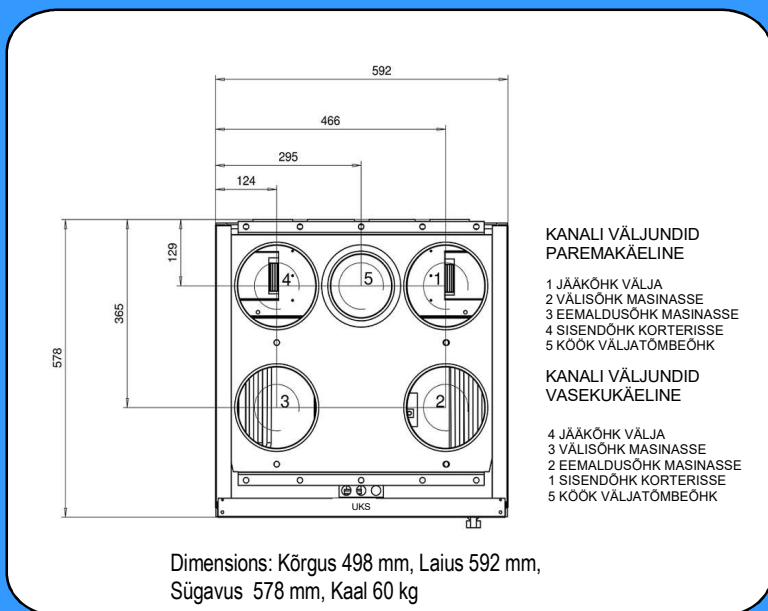

## SEADME OSAD JA TEHNILISED ANDMED

- Heitõhk..... $\varnothing$  160 või 125 mm
- Välisõhk ..... $\varnothing$  160 või 125 mm
- Väljatõmbeõhk..... $\varnothing$  160 või 125 mm
- Sissepuhkeõhk ..... $\varnothing$  160 või 125 mm
- Köögi väljatõmbe ..... $\varnothing$  125 mm
- Service lüliti
- Sissepuhkeõhu puhur .EC 166 W
- Väljatõmbeõhu puhur . EC 166 W
- Vastuvoolu soojusvaheti
- Järeelsoojendus..... 500 W
- Eelsoojendus .....1000 W
- Väljatõmbeõhu filter ISO Coarse >75%
- Sissepuhkeõhu filter ISO ePM1
- Kondensvee väljutamine
- Suvine siiber, automaatne