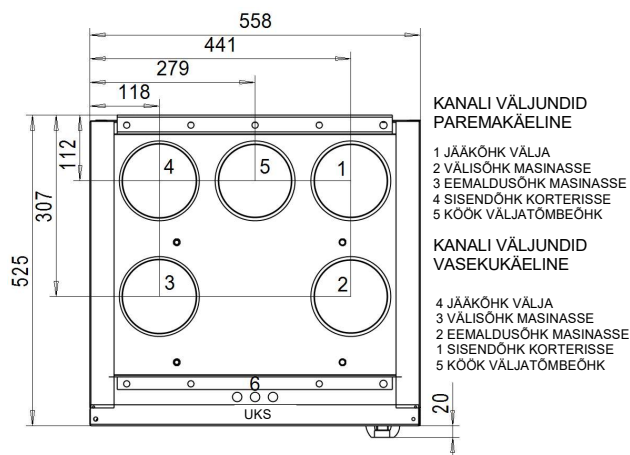

## SEADME OSAD JA TEHNILISED ANDMED

- Heitõhk.....  $\varnothing$  125 mm
- Välisõhk .....  $\varnothing$  125 mm
- Väljatõmbeõhk..... $\varnothing$  125 mm
- Sissepuhkeõhk ..... $\varnothing$  125 mm
- Köögi väljatõmbe ..... $\varnothing$  125 mm
- Service lüliti
- Sissepuhkeõhu puhur .EC 118 W / 166 W
- Väljatõmbeõhu puhur . EC 118 W / 166 W
- Vastuvoolu soojusvaheti
- Järelsoojendus..... 500 W
- Eelsoojendus .....1000 W
- Väljatõmbeõhu filter ISO Coarse >75%
- Sissepuhkeõhu filter ISO ePM1
- Kondensvee väljutamine
- Suvine siiber, automaatne

### DIVK-C96 CD

Mõõdud : Kõrgus 495 mm, Laius 558 mm,  
Sügavus 520 mm, Kaal 51 kg