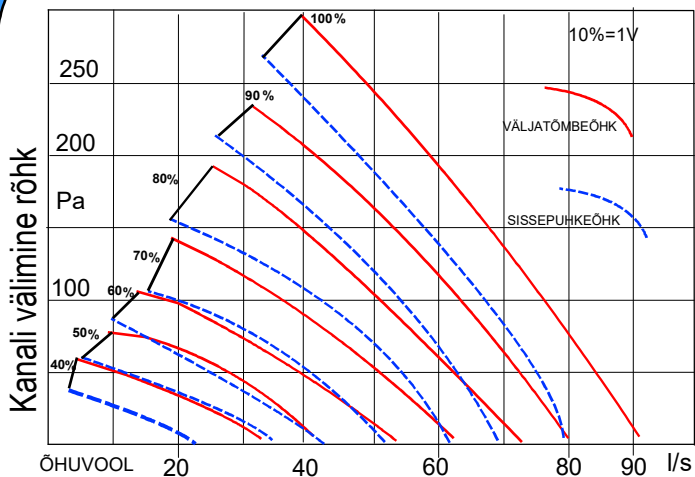

DIVK-C91 CD

DIVK-C96 CD