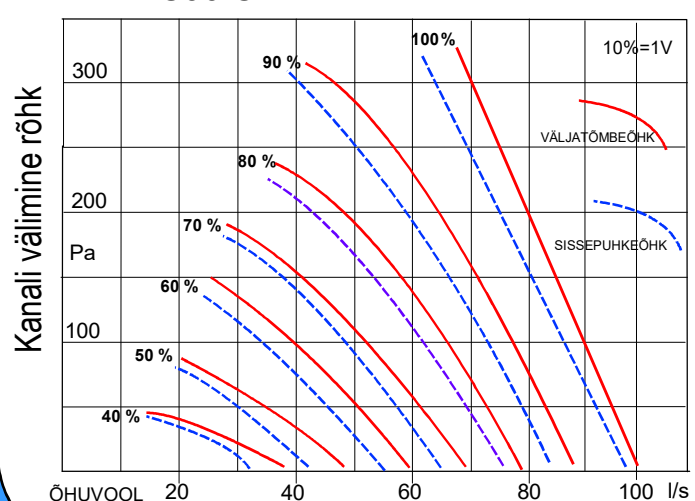

DIVK-C96 CD