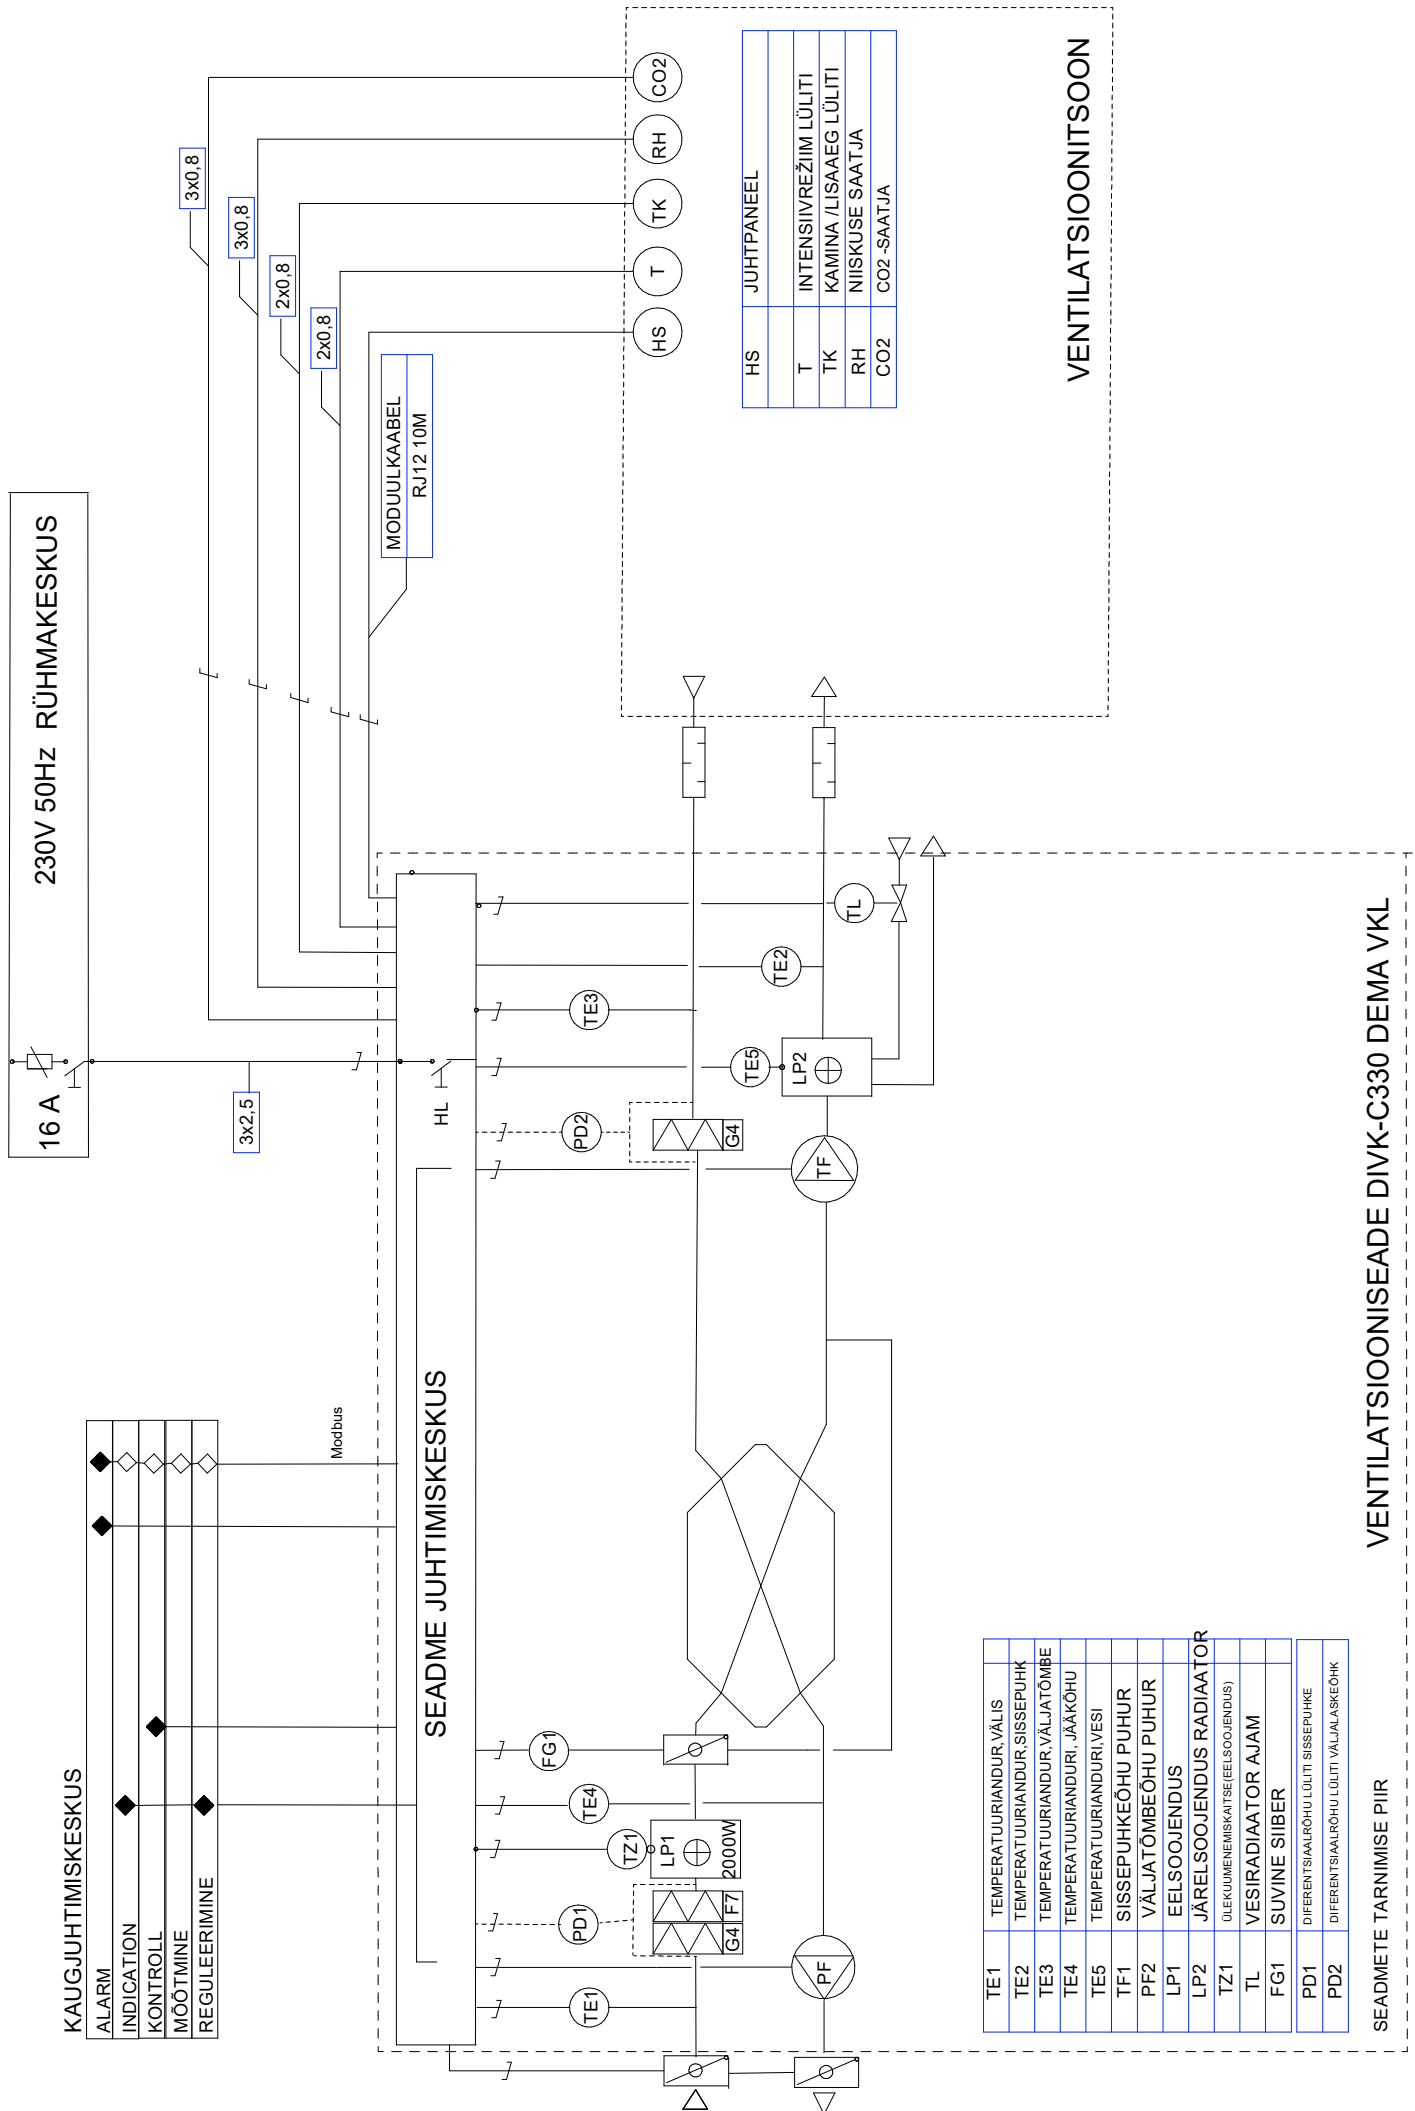

# REGULEERISKEEM

230V 50Hz RÜHMAKESKUS

16 A

KAUGJUHTIMISKESKUS	
ALARM	◆
INDICATION	◆
KONTROLL	◆
MÕOTMINE	◆
REGULEERIMINE	◆

Modbus

SEADME JUHTIMISKESKUS

MODUULKAABEL  
RJ12 10M

JUHTPANEEL	
HS	INTENSIVREŽIIM LÜLITI
T	KAMINA /LISAAEG LÜLITI
TK	NIISKUSE SAATJA
RH	CO2 -SAATJA
CO2	

VENTILATSIOONITSOON

TE1	TEMPERATUURIANDUR, VÄLIS
TE2	TEMPERATUURIANDUR, SISSEPUHK
TE3	TEMPERATUURIANDUR, VÄLJATÕMBE
TE4	TEMPERATUURIANDURI, JÄÄKÕHU
TE5	TEMPERATUURIANDURI, VESI
TF1	SISSEPUHKÕHU PUHUR
PF2	VÄLJATÕMBEÕHU PUHUR
LP1	EELSOOJENDUS
LP2	JÄRELSOOJENDUS RADIAATOR
TZ1	ÜLEKUMENEMISKAITSE (EELSOOJENDUS)
TL	VESIRADIAATOR AJAM
FG1	SUVINE SIIBER
PD1	DIFERENTSIAALRÕHU LÜLITI SISSEPUHKE
PD2	DIFERENTSIAALRÕHU LÜLITI VÄLJALASKÕHK

SEADMETE TARNIMISE PIIR

VENTILATSIOONISEADE DIVK-C330 DEMA VKL