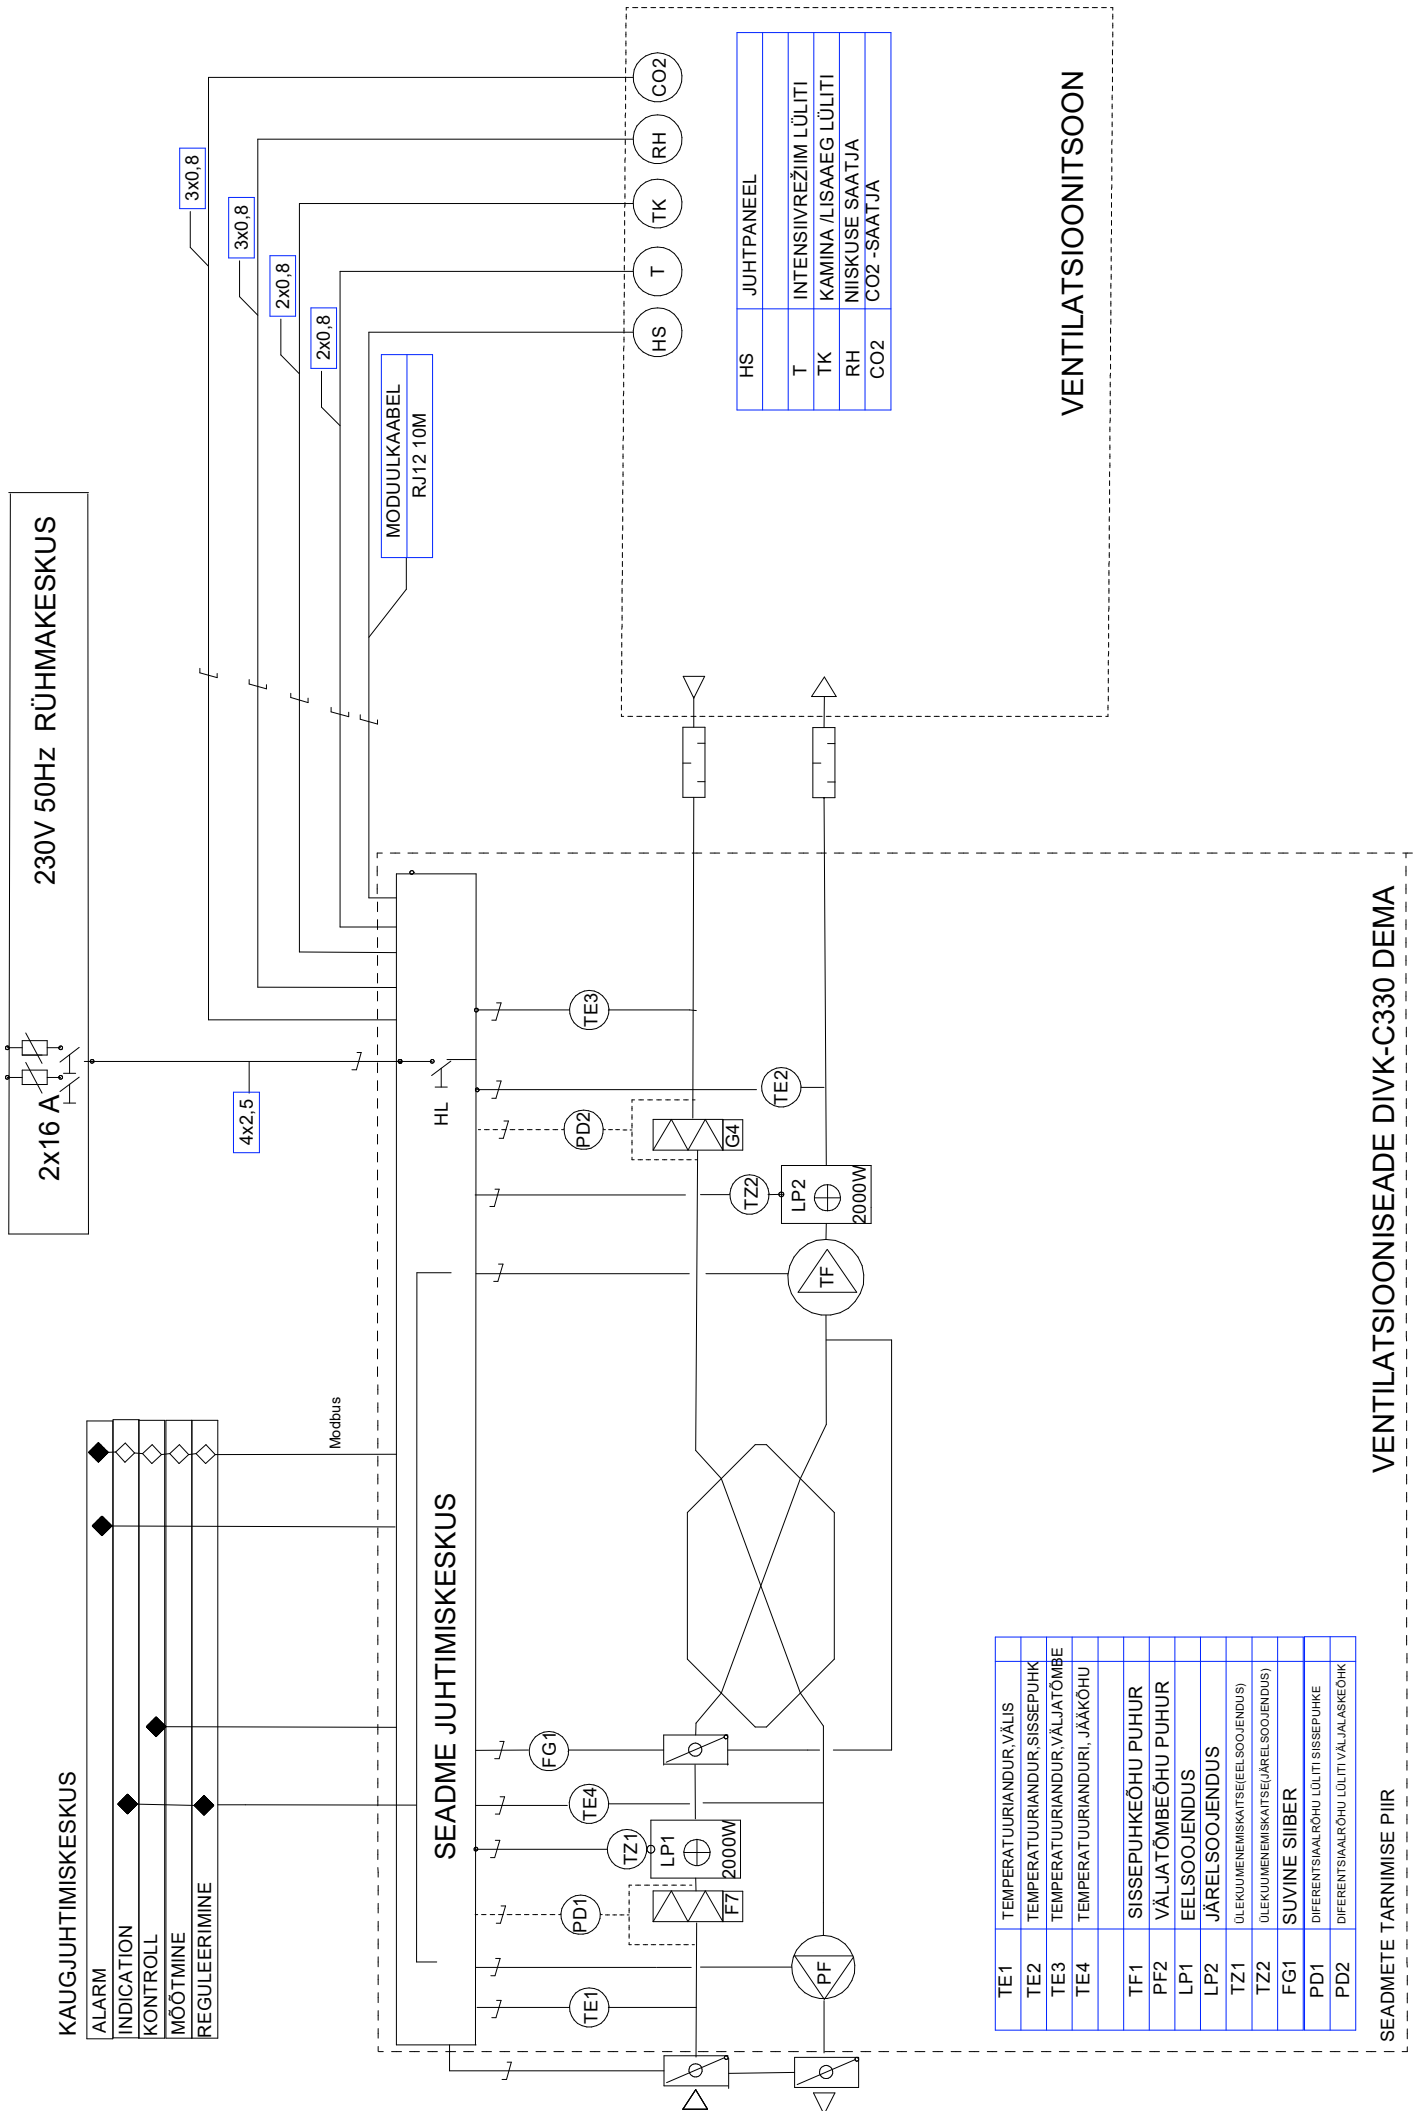

# REGULEERISKEEM

230V 50Hz RÜHMAKESKUS

2x16 A

## KAUGJUHTIMISKESKUS

ALARM	◆
INDICATION	◆
KONTROLL	◆
MOOTMINE	◆
REGULEERIMINE	◆

Modbus

## SEADME JUHTIMISKESKUS

MODUULKAABEL RJ12 10M

HS	JUHTPANEEL
T	INTENSIIVREŽIIM LÜLITI
TK	KAMINA / LISAAEG LÜLITI
RH	NIISKUSE SAATJA
CO2	CO2 -SAATJA

## VENTILATSIOONITSOON

TE1	TEMPERATUURIANDUR, VÄLIS
TE2	TEMPERATUURIANDUR, SISSEPUHK
TE3	TEMPERATUURIANDUR, VÄLJATÕMBE
TE4	TEMPERATUURIANDURI, JÄÄKÕHU
TF1	SISSEPUHKÕHU PUHUR
PF2	VÄLJATÕMBÕHU PUHUR
LP1	EELSOOJENDUS
LP2	JÄREL SOOJENDUS
TZ1	ÜLEKÜUMENEMISKAITSE(JÄREL SOOJENDUS)
TZ2	ÜLEKÜUMENEMISKAITSE(JÄREL SOOJENDUS)
FG1	SUVINE SIIBER
PD1	DIFERENTSIAALRÕHU LÜLITI SISSEPUHKE
PD2	DIFERENTSIAALRÕHU LÜLITI VÄLJASKEHİK