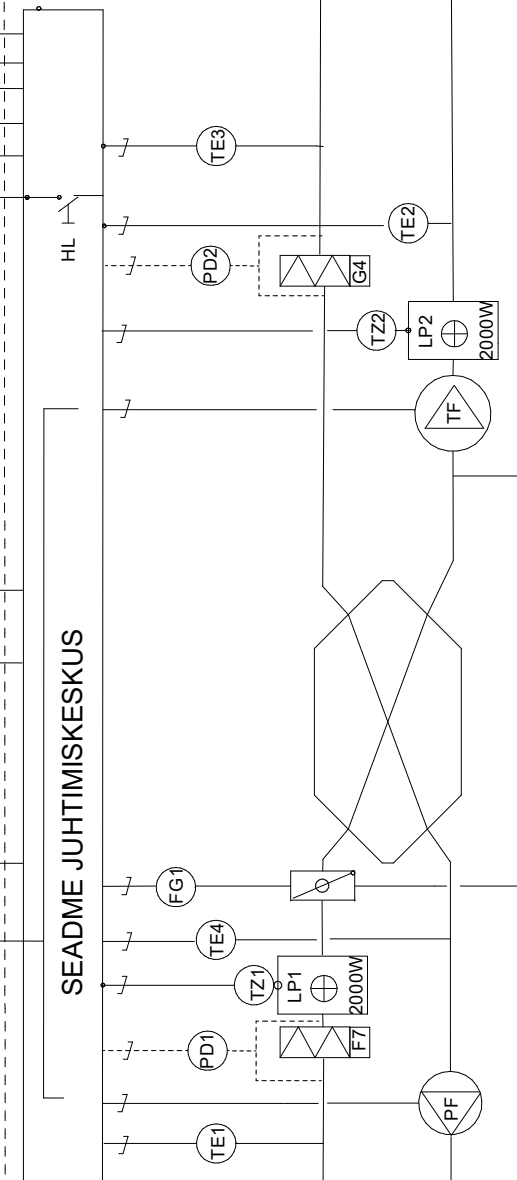

# REGULEERISKEEM

230V 50Hz RÜHMAKESKUS

2x16 A

## SEADME JUHTIMISKESKUS

MODUULKAABEL RJ12 10M

HS	JUHTPANEEL
T	INTENSIIVREŽIIM LÜLITI
TK	KAMINA / LISAAEG LÜLITI
RH	NIISKUSE SAATJA
CO2	CO2 -SAATJA

## VENTILATSIOONITSOON

TE1	TEMPERATUURIANDUR, VÄLIS
TE2	TEMPERATUURIANDUR, SISSEPUHK
TE3	TEMPERATUURIANDUR, VÄLJATÕMBE
TE4	TEMPERATUURIANDURI, JÄÄKÕHU
TF1	SISSEPUHKÕHU PUHUR
PF2	VÄLJATÕMBÕHU PUHUR
LP1	EELSOOJENDUS
LP2	JÄREL SOOJENDUS
TZ1	ÜLEKÜUMENEMISKAITSE(JÄREL SOOJENDUS)
TZ2	ÜLEKÜUMENEMISKAITSE(JÄREL SOOJENDUS)
FG1	SUVINE SIIBER
PD1	DIFERENTSIAALRÕHU LÜLITI SISSEPUHKE
PD2	DIFERENTSIAALRÕHU LÜLITI VÄLJASKEHİK