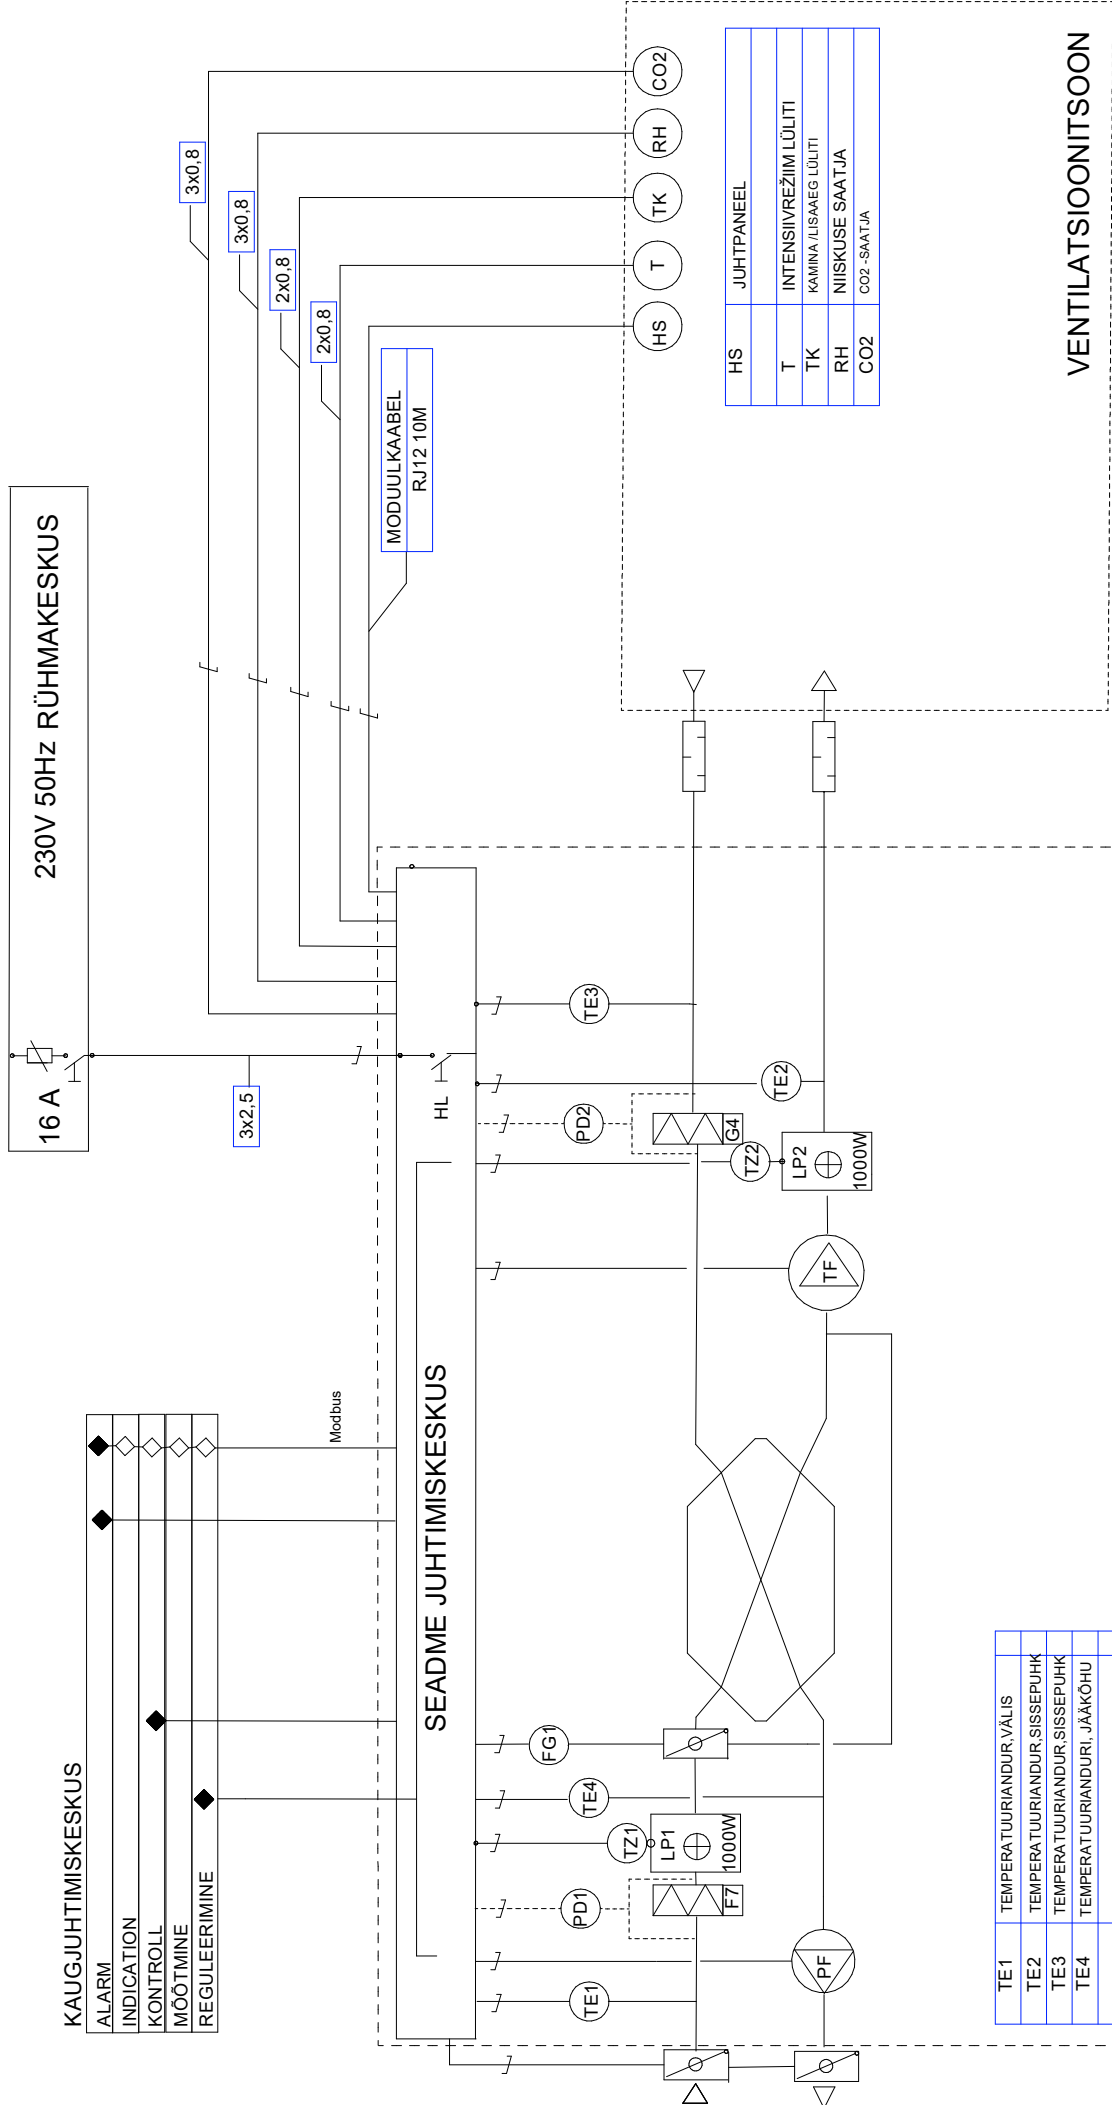

# REGULEERISKEEM

**KAUGJUHTIMISKESKUS**

ALARM	◆
INDICATION	◇
KONTROLL	◇
MOOTMINE	◇
REGULEERIMINE	◆

## SEADME JUHTIMISKESKUS

TE1	TEMPERATUURIANDUR, VÄLIS
TE2	TEMPERATUURIANDUR, SISSEPUHK
TE3	TEMPERATUURIANDUR, SISSEPUHK
TE4	TEMPERATUURIANDURI, JÄÄKÕHU
TF1	SISSEPUHKÕHU PUHUR
PF2	VÄLJATÕMBEÕHU PUHUR
LP1	EELSOOJENDUS
LP2	JÄRELSOOJENDUS
TZ1	ÜLEKUMENEMISKAITSE(EELSOOJENDUS)
TZ2	ÜLEKUMENEMISKAITSE(JÄRELSOOJENDUS)
FG1	SUVINE SIIBER
PD1	DIFERENTSIAALRÕHU LÜLITI SISSEPUHKE
PD2	DIFERENTSIAALRÕHU LÜLITI VÄLJALASKÕHK

## SEADMETE TARNIMISE PIIR