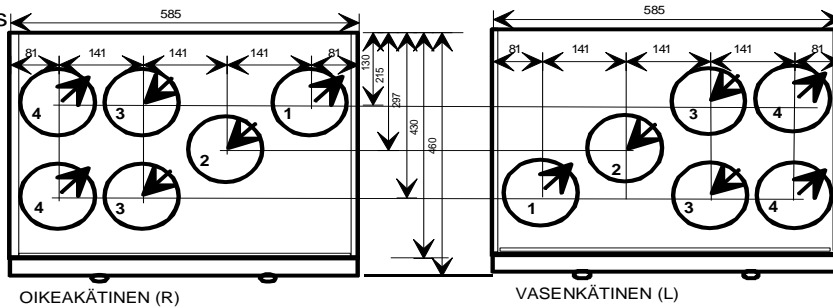

DIVK-290

7903024 Asennussarja DIVK-290-1

90,00

111,60

7903025 Asennussarja DIVK-290-2

90,00

111,60

Asennus
sarja 1