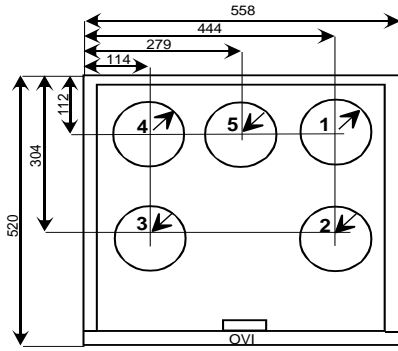

Asennustarvikket;

7903295	Seinäasennussarja DIVK-C 97 DEM	113,00	140,12
7903421	Kattoasennuslevy DIVK-C 97 DEM	85,00	105,40
7903063	Höyrysulun tiivistelevy DIVK-C97 DEM	47,00	58,28

...jatkuu

korkeus 495 mm