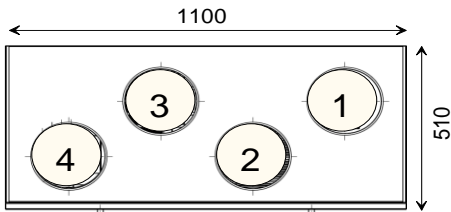

2940

Alasokkeli 150 mm (DIVK-C220)

73,00

90,52

korkeus 950 mm

Kanavalähdöt

oikeakätinen, R

vasenkätinen, L