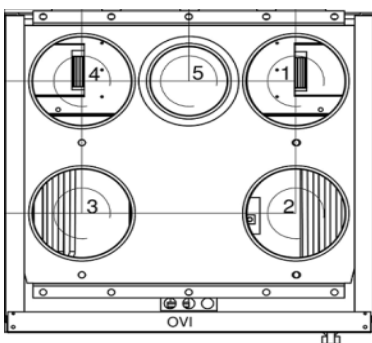

Kanavalähdöt		
oikeakätinen, R		vasenkätinen, L
1	jäteilma ulos	4
2	ulkoilma koneelle	3
3	poistoilma koneelle	2
4	tuloilma asuntoon	1
5	keittiön poisto	5

korkeus 585, syvyys 578 ja leveys 592 mm