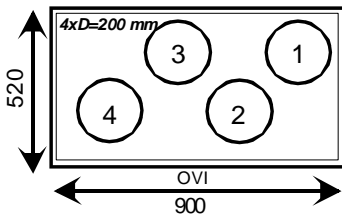

2920 Alasokkeli 150 mm (DIVK-C140)

63,00

78,12

korkeus 950 mm

Kanavalähdöt

oikeakätinen, R

vasenkätinen, L

- | | | |
|---|---------------------|---|
| 1 | jäteilma ulos | 4 |
| 2 | ulkoilma koneelle | 3 |
| 3 | poistoilma koneelle | 2 |
| 4 | tuloilma asuntoon | 1 |