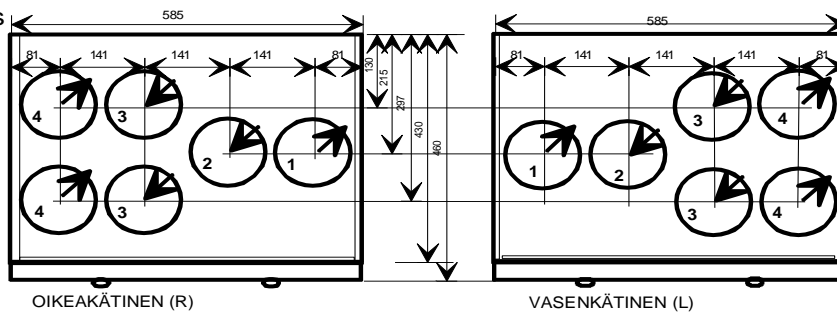

Kanavalähdöt

1 jäteilma ulos

2 ulkoilma koneelle

3 poistoilma koneelle

4 tuloilma asuntoon

korkeus 435 mm

Asennus
sarja 2