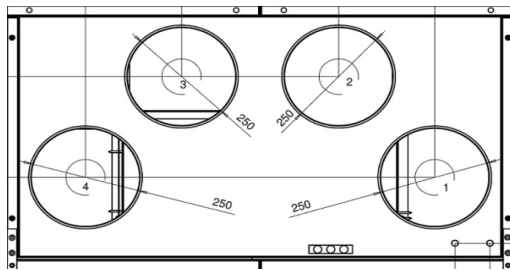

korkeus 1110, syvyys 672, leveys 1160 mm

Kanavalähdöt

oikeakätinen, R

vasenkätinen, L

- | | |
|---|---------------------|
| 1 | jäteilma ulos |
| 2 | ulkoilma koneelle |
| 3 | poistoilma koneelle |
| 4 | tuloilma asuntoon |