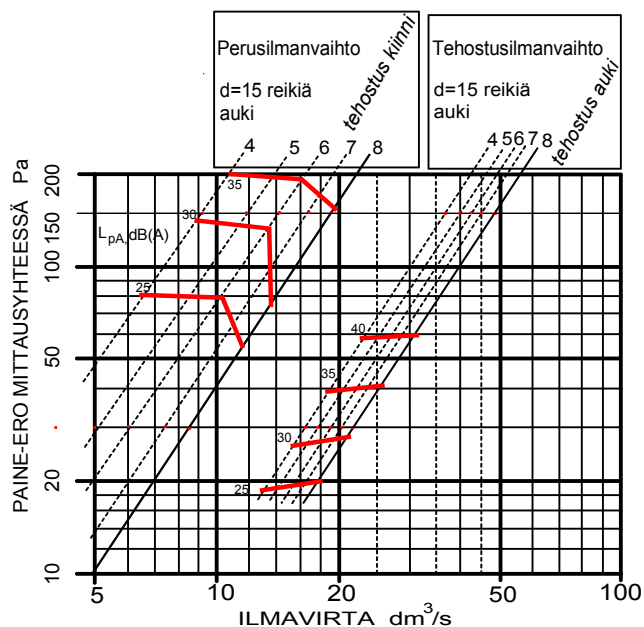

## LIESIKUPU DSA-900 KTP

SAAREKEMALLI PALORAJOITTIMELLA YHTEISPOISTOJÄRJESTELMÄÄN

### DSA-900 KTP 7903415

- ajastimella toimiva tehostus
- kytkintä painamalla sulkupelti aukeaa ajastin 60 min tai käsinpalautus
- kalvonäppäimistö sekä merkkivalo tehostukselle
- säädettävä perusilmanvaihto
- mittausyhde
- led valo 4 x 2,2W
- pestävä rasvasuodatin
- väri rst
- kumitiivisteellinen lähtökaulus 125mm
- sulkupelti palorajoittimella