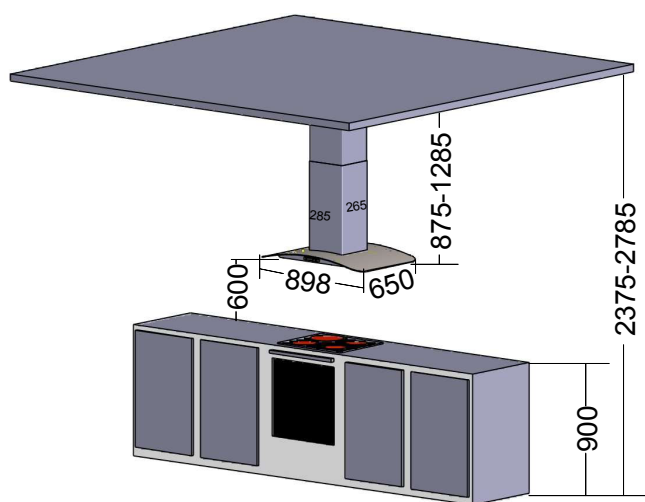

### DSA-900 KTP 7903415

- ajastimella toimiva tehostus
- kytkintä painamalla sulkupelti aukeaa ajastin 60 min tai käsinpalautus
- kalvonäppäimistö sekä merkkivalo tehostukselle
- säädettävä perusilmanvaihto
- mittausyhde
- led valo 4 x 2,2W
- pestävä rasvasuodatin
- väri rst
- kumitiivisteellinen lähtökaulus 125mm
- sulkupelti palorajoittimella