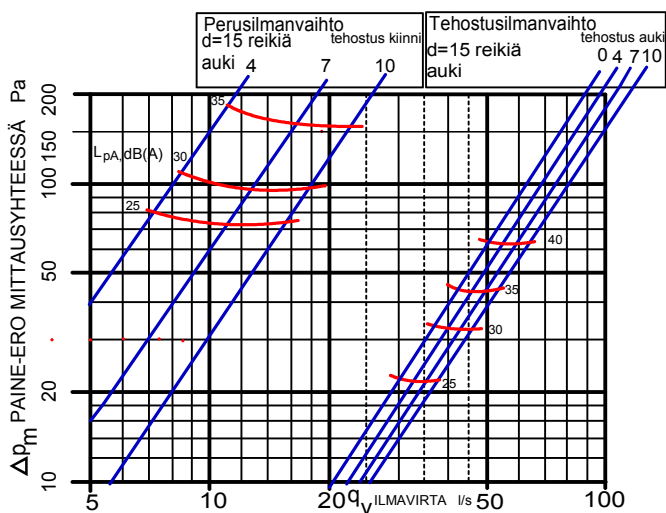

LIESIKUPU DSA-900 KT

SAAREKEMALLI YHTEISPOISTOJÄRJESTELMÄÄN

DSA-900 KT 7903411

- ajastimella toimiva tehostus
- kytkintä painamalla sulkupelti aukeaa ajastin 60 min tai käsinpalautus
- kalvonäppäimistö sekä merkkivalo tehostukselle
- säädettävä perusilmavaihto
- mittausyhde
- led valo 4 x 2,2W
- pestävä rasvasuodatin
- väri rst
- kumitiivisteellinen lähtökaulus 125mm