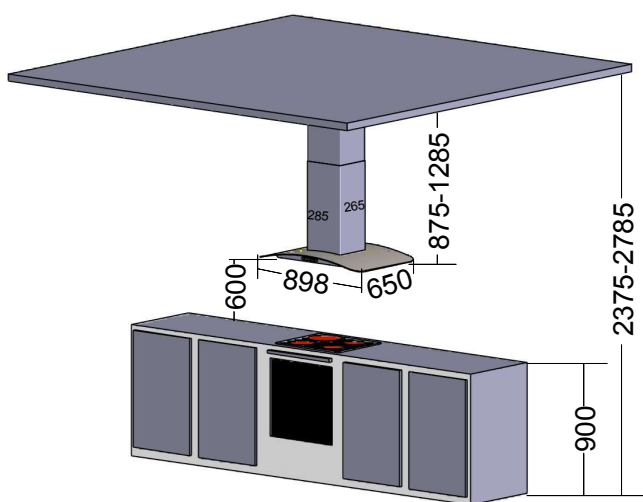

LIESIKUPU DSA-900 KT

SAAREKEMALLI YHTEISPOISTOJÄRJESTELMÄÄN

DSA-900 KT 7903411

- ajastimella toimiva tehostus
- kytkintä painamalla sulkupelti aukeaa ajastin 60 min tai käsinpalautus
- kalvonäppäimistö sekä merkkivalo tehostukselle
- säädettävä perusilmavaihto
- mittausyhde
- led valo 4 x 2,2W
- pestävä rasvasuodatin
- väri rst
- kumitiivisteellinen lähtökaulus 125mm