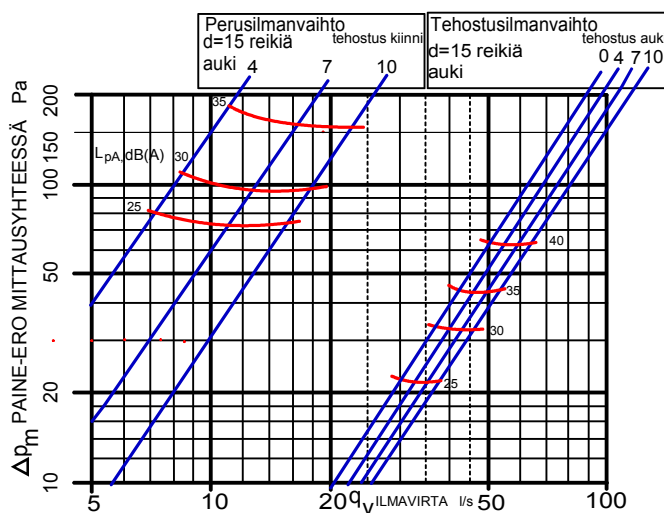

LIESIKUPU DSA-900 EC-19

SAAREKEMALLI EC PUHALTIMILLE

DSA-900 EC-19 7903409

- 0-10v ohjaus EC-puhaltimille
- 4- nopeutta
- ajastimella toimiva tehostus
 - kytkintä painamalla sulkupelti aukeaa ja puhallinnopeus tehostuu esivalittuun nopeuteen
 - ajastin 60 min tai käsinpalautus
- kalvonäppäimistö sekä merkkivalot nopeuksille ja tehostukselle
- ohjelmoitu jatkuvatoimiseksi
- säädettävä perusilmanvaihto
- mittausyhde
- led valo 4x 2,2W
- pestävä rasvasuodatin
- väri rst
- kumitiivisteellinen lähtökaulus 125mm