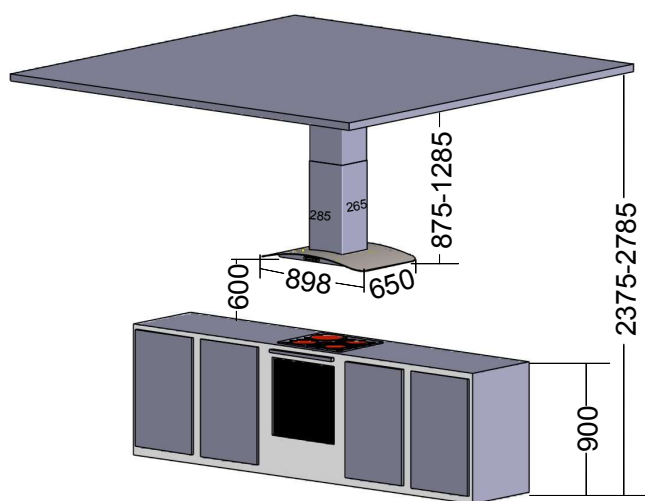

LIESIKUPU DSA-900 EC-19

SAAREKEMALLI EC PUHALTIMILLE

DSA-900 EC-19 7903409

- 0-10v ohjaus EC-puhaltimille
- 4- nopeutta
- ajastimella toimiva tehostus
 - kytkintä painamalla sulkupelti aukeaa ja puhallinnopeus tehostuu esivalittuun nopeuteen
 - ajastin 60 min tai käsinpalautus
- kalvonäppäimistö sekä merkkivalot nopeuksille ja tehostukselle
- ohjelmoitu jatkuvatoimiseksi
- säädettävä perusilmanvaihto
- mittausyhde
- led valo 4x 2,2W
- pestävä rasvasuodatin
- väri rst
- kumitiivisteellinen lähtökaulus 125mm